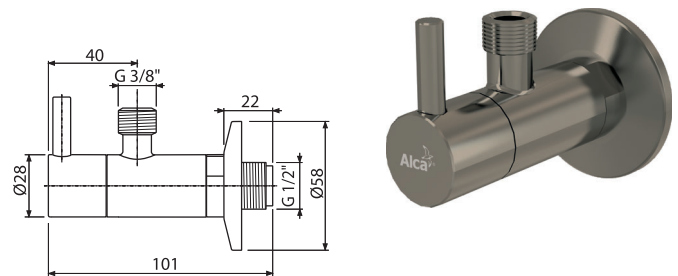

ARV001-N-P

კუთხის ვენტილი ფილტრით, 1/2"×3/8", NICKEL-პრიალა

რაოდენობა (ყუთი) ARV001-N-P	60 ცალი
ზომები (ცალი)	150×45×65 მმ
წონა (ცალი)	0,3198 კგ
EAN	8595580571726

ARV001-N-B

კუთხის ვენტილი ფილტრით, 1/2"×3/8", NICKEL-დამუშავებული ზედაპირი