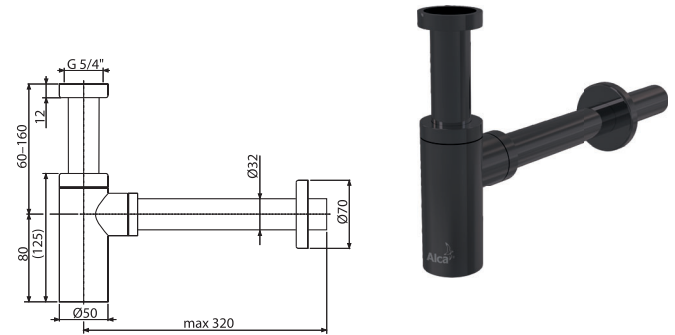

A400-GM-P

ნიჟარის სიფონი მრგვალი DN32 DESIGN,
GUN METAL-პრიალა

რაოდენობა (ყუთი) A400-GM-P	12 ცალი
ზომები (ცალი)	330×70×150 მმ
წონა (ცალი)	0,8974 კგ
EAN	8595580571603

A400-GM-B

ნიჟარის სიფონი მრგვალი DN32 DESIGN,
GUN METAL-დამუშავებული ზედაპირი

რაოდენობა (ყუთი) A400-GM-B	12 ცალი
ზომები (ცალი)	330×70×150 მმ
წონა (ცალი)	0,8974 კგ
EAN	8595580571610

სიასლე

A392-G-P

ნიჟარის სიფონის სამაგრი CLICK/CLACK 5/4", სრული მეტალი წყლის გადინებით და დიდი დამხშობით, GOLD-პრიალა

რაოდენობა (ყუთი) A392-G-P	30 ცალი
ზომები (ცალი)	150×75×75 მმ
წონა (ცალი)	0,4074 კგ
EAN	8595580571665

A392-G-B

ნიჟარის სიფონის სამაგრი CLICK/CLACK 5/4", სრული მეტალი წყლის გადინებით და დიდი დამხშობით, GOLD-დამუშავებული ზედაპირი