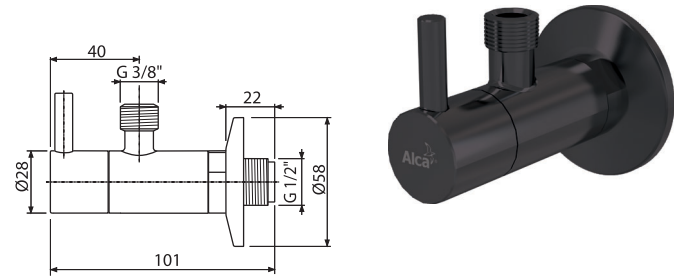

რაოდენობა (ყუთი) ARV001-N-B	60 ცალი
ზომები (ცალი)	150×45×65 მმ
წონა (ცალი)	0,3198 კგ
EAN	8595580571733

ARV001-GM-P

კუთხის ვენტილი ფილტრით, 1/2"×3/8", GUN METAL-პრიალა

ARV001-GM-B

კუთხის ვენტილი ფილტრით, 1/2"×3/8", GUN METAL-დამუშავებული ზედაპირი