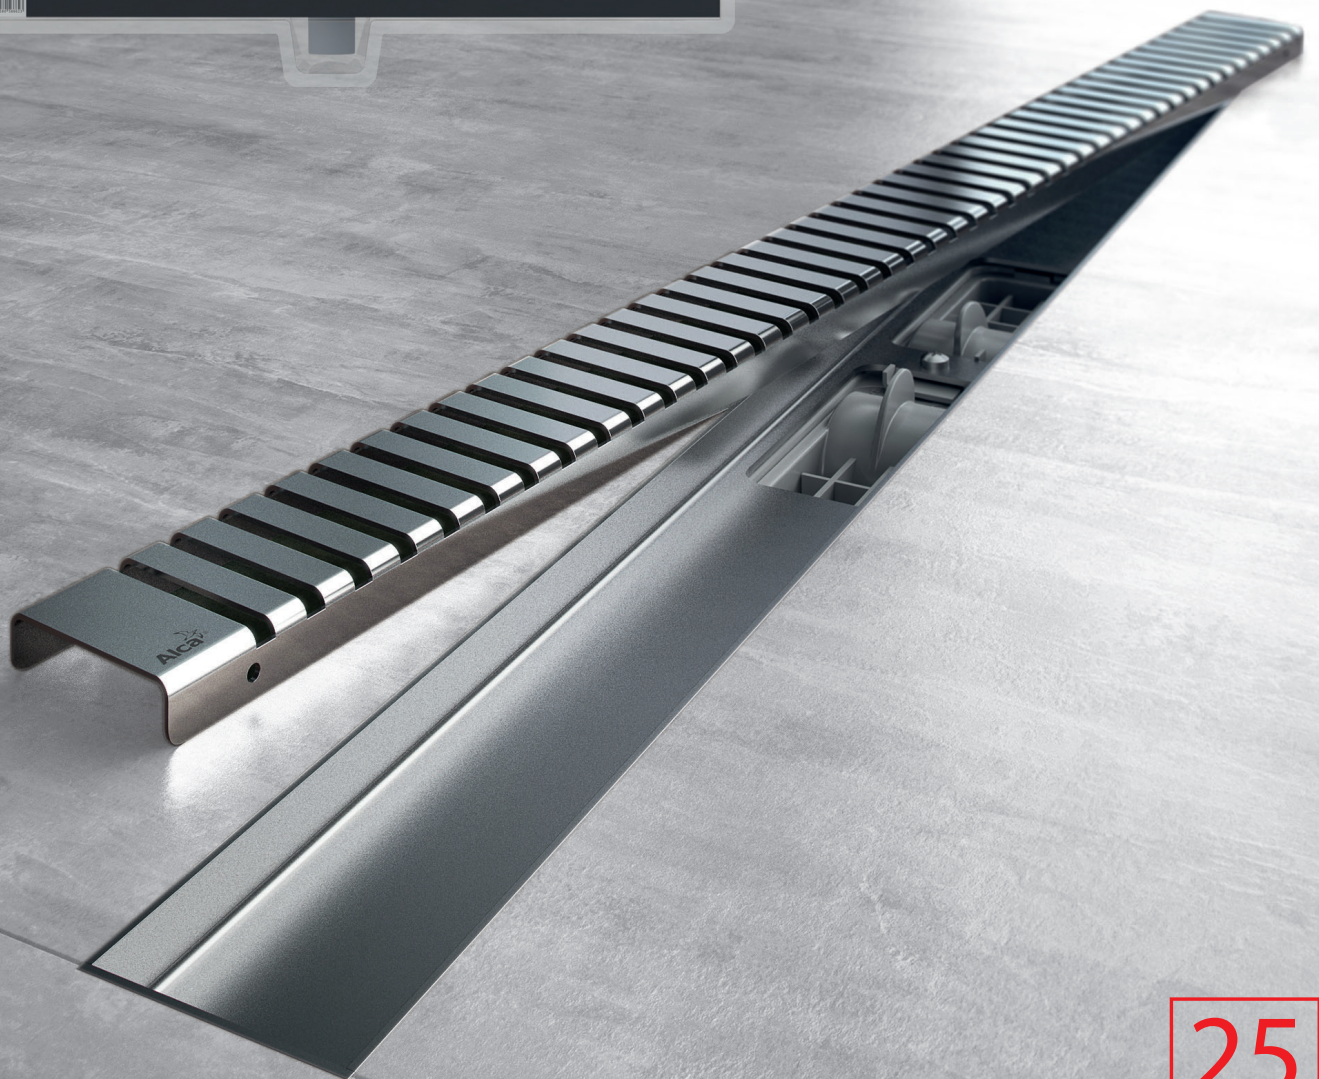

საშხაპე ტრაპი APZ1 დაფასოებული ბადით LINE

- შედის საუკეთესო გაყიდვადი ღარი და ბადე
- კომბინირებული წყლის ჩამკეტი – 2 ცალი.
- ხელმისაწვდომი სიგრძე: <550, 650, 750 მმ
- შეფუთულია ბლისტერში

სიახლე

საშხაპე ტრაპი APZ1 დაფასოებელი ბადით LINE