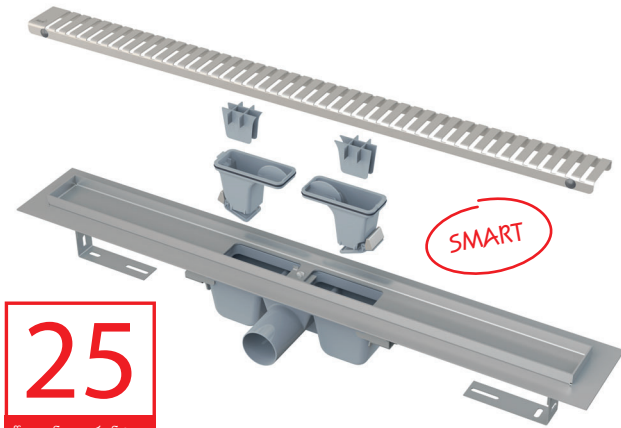

სიახლე

საშხაპე ტრაპი APZ1 დაფასოებელი ბადით LINE

უჟანგავი ფოლადის საშხაპე გადინების ყველაზე პოპულარული APZ1 ახლა შეგიძლიათ შეიძინოთ LINE ბადესთან და აქსესუარებთან ერთად, როგორც სრული კომპლექტი. ღარის ნაწილი არის კომბინირებული სუნიანი ხაფანგი SMART. შესაძლებელია 550, 650 და 750 მმ სიგრძით.

APZ1SMART-LINE

ტრაპი პერფორირებული გრილებისთვის განკუთვნილი ბარიერებით (550, 650, 750 მმ)

წლიანი გარანტია