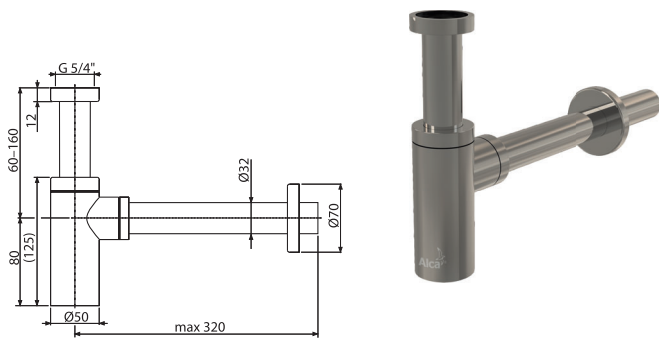

A400-RG-B

ნიჟარის სიფონი მრგვალი DN32 DESIGN, RED-GOLD-დამუშავებული ზედაპირი

რაოდენობა (ყუთი) A400-RG-B	12 ცალი
ზომები (ცალი)	330×70×150 მმ
ნონა (ცალი)	0,8974 კგ
EAN	8595580571559

A400-N-P

ნიჟარის სიფონი მრგვალი DN32 DESIGN, NICKEL-პრიალა

რაოდენობა (ყუთი) A400-N-P	12 ცალი
ზომები (ცალი)	330×70×150 მმ
ნონა (ცალი)	0,8974 კგ
EAN	8595580571566

A400-N-B

ნიჟარის სიფონი მრგვალი DN32 DESIGN, NICKEL-დამუშავებული ზედაპირი

რაოდენობა (ყუთი) A400-N-B	12 ცალი
ზომები (ცალი)	330×70×150 მმ
ნონა (ცალი)	0,8974 კგ
EAN	8595580562649