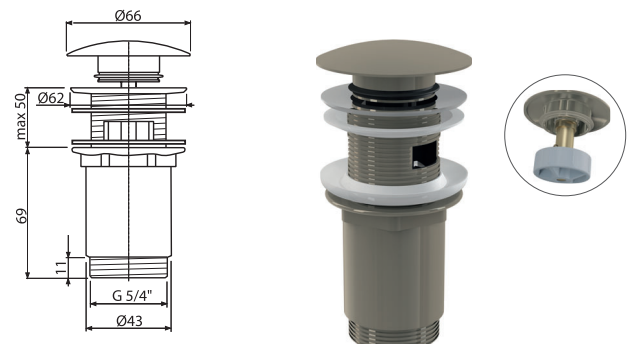

რაოდენობა (ყუთი) A392-RG-P	30 ცალი
ზომები (ცალი)	150×75×75 მმ
წონა (ცალი)	0,4074 კგ
EAN	8595580571627

A392-RG-B

ნიჟარის სიფონის სამაგრი CLICK/CLACK 5/4", სრული მეტალი წყლის გადინებით და დიდი დამხშობით, RED GOLD-დამუშავებული ზედაპირი

რაოდენობა (ყუთი) A392-RG-B	30 ცალი
ზომები (ცალი)	150×75×75 მმ
წონა (ცალი)	0,4074 კგ
EAN	8595580571634

A392-N-P

ნიჟარის სიფონის სამაგრი CLICK/CLACK 5/4", სრული მეტალი წყლის გადინებით და დიდი დამხშობით, NICKEL-პრიალა

რაოდენობა (ყუთი) A392-N-P	30 ცალი
ზომები (ცალი)	150×75×75 მმ
წონა (ცალი)	0,4074 კგ
EAN	8595580571641

A392-N-B

ნიჟარის სიფონის სამაგრი CLICK/CLACK 5/4", სრული მეტალი წყლის გადინებით და დიდი დამხშობით, NICKEL-დამუშავებული ზედაპირი