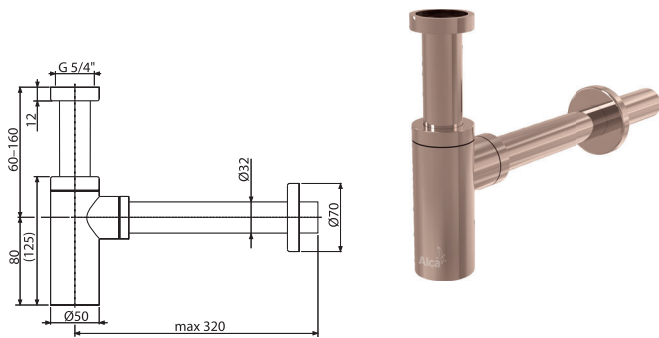

A400-RG-P

ნიჟარის სიფონი მრგვალი DN32 DESIGN, RED GOLD-პრიალა

რაოდენობა (ყუთი) A400-RG-P	12 ცალი
ზომები (ცალი)	330×70×150 მმ
ნონა (ცალი)	0,8974 კგ
EAN	8595580571542