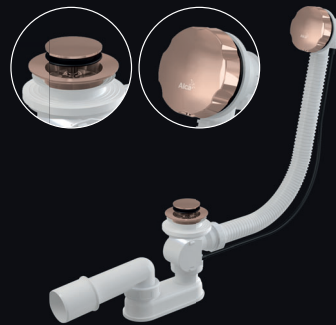

ალმონინეთ ინდივიდუალური პროგრამა

A400-RG-P

ნიჟარის სიფონი მრგვალი DN32 DESIGN, RED GOLD-პრიალა

A392-RG-P

ნიჟარის სიფონის სამაგრი CLICK/CLACK 5/4", სრული მეტალი წყლის გაღინებით და დიდი დამსშობით, RED GOLD-პრიალა

A55K-RG-P

აბაზანის სიფონი ავტომატი, RED GOLD-პრიალა

ARV001-RG-P

კუთხის ვენტილი ფილტრით, 1/2"×3/8", RED GOLD-პრიალა

შეუკვეთეთ ნიმუშების კრებული

სიახლე

FUN-G-P

დაფარული ჩასარეცხი სისტემის მართვის ლილაკი, GOLD-პრიალა