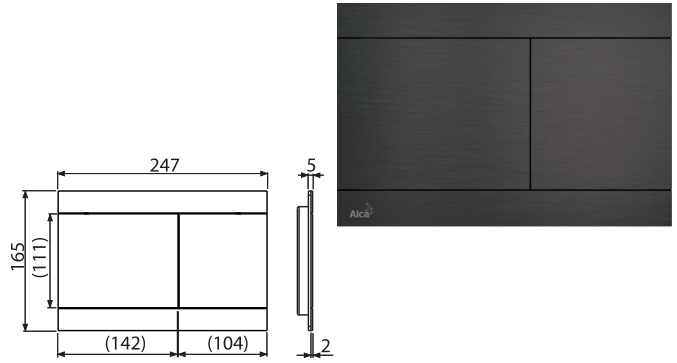

FUN-GM-B

დაფარული ჩასარეცხი სისტემის მართვის ლილაკი, GUN METAL-დამუშავებული ზედაპირი