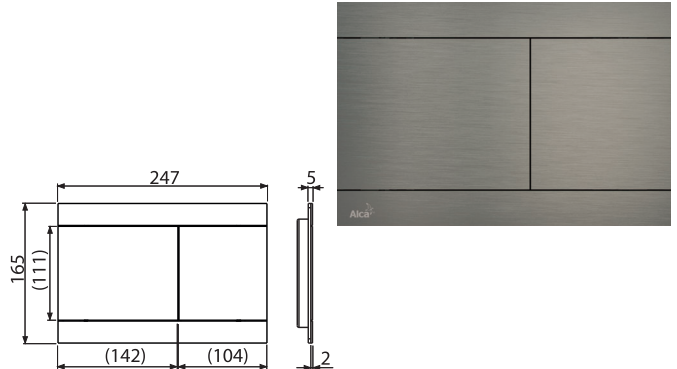

FUN-N-B

დაფარული ჩასარეცხი სისტემის მართვის ლილაკი, NICKEL-დამუშავებული ზედაპირი

რაოდენობა (ყუთი) FUN-N-B	10 ცალი
ზომები (ცალი)	255×85×175 მმ
წონა (ცალი)	1,4462 კგ
EAN	8595580571498