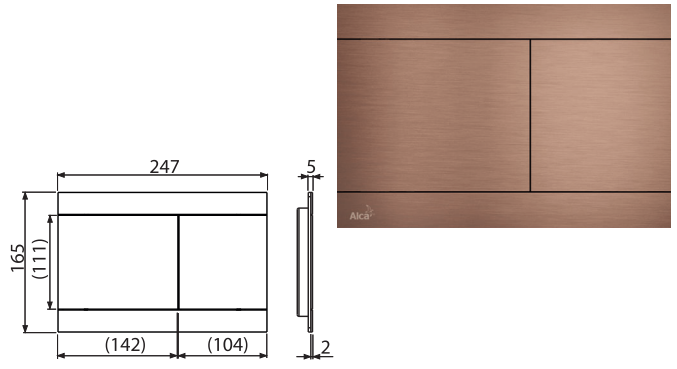

2 კვ მ - დან

რაოდენობა (ყუთი) FUN-G-P	10 ცალი
ზომები (ცალი)	255×85×175 მმ
წონა (ცალი)	1,4462 კგ
EAN	8595580571504

FUN-G-B

დაფარული ჩასარეცხი სისტემის მართვის ლილაკი, GOLD-დამუშავებული ზედაპირი

რაოდენობა (ყუთი) FUN-G-B	10 ცალი
ზომები (ცალი)	255×85×175 მმ
წონა (ცალი)	1,4462 კგ
EAN	8595580571511

FUN-RG-P

დაფარული ჩასარეცხი სისტემის მართვის ლილაკი, RED GOLD-პრიალა

2 კვ მ - დან

რაოდენობა (ყუთი) FUN-RG-P	10 ცალი
ზომები (ცალი)	255×85×175 მმ
წონა (ცალი)	1,4462 კგ
EAN	8595580571467

FUN-RG-B

დაფარული ჩასარეცხი სისტემის მართვის ლილაკი, RED-GOLD-დამუშავებული ზედაპირი