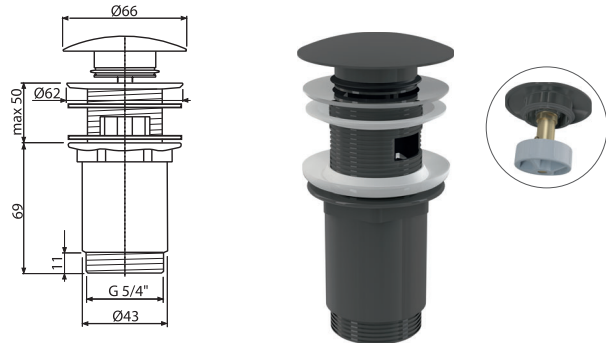

რაოდენობა (ყუთი) A392-RG-B	30 ცალი
ზომები (ცალი)	150×75×75 მმ
წონა (ცალი)	0,4074 კგ
EAN	8595580571634

A392-N-P

ნიჟარის სიფონის სამაგრი CLICK/CLACK 5/4", სრული მეტალი წყლის გადინებით და დიდი დამხშობით, NICKEL-პრიალა

რაოდენობა (ყუთი) A392-N-P	30 ცალი
ზომები (ცალი)	150×75×75 მმ
წონა (ცალი)	0,4074 კგ
EAN	8595580571641

A392-N-B

ნიჟარის სიფონის სამაგრი CLICK/CLACK 5/4", სრული მეტალი წყლის გადინებით და დიდი დამხშობით, NICKEL-დამუშავებული ზედაპირი

რაოდენობა (ყუთი) A392-N-B	30 ცალი
ზომები (ცალი)	150×75×75 მმ
წონა (ცალი)	0,4074 კგ
EAN	8595580571658

A392-GM-P

ნიჟარის სიფონის სამაგრი CLICK/CLACK 5/4", სრული მეტალი წყლის გადინებით და დიდი დამხშობით, GUN METAL-პრიალა