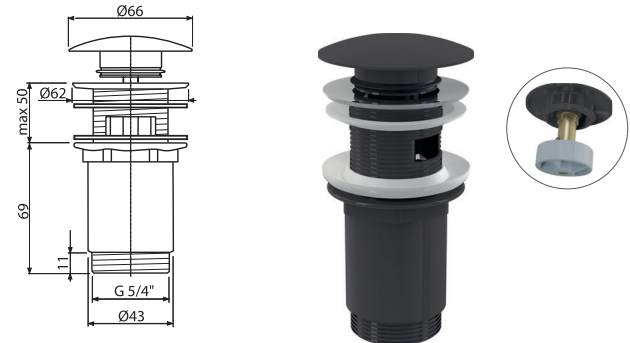

რაოდენობა (ყუთი) A392-N-P	30 ცალი
ზომები (ცალი)	150×75×75 მმ
წონა (ცალი)	0,4074 კგ
EAN	8595580571641

A392-N-B

ნიჟარის სიფონის სამაგრი CLICK/CLACK 5/4", სრული მეტალი წყლის გადინებით და დიდი დამხშობით, NICKEL-დამუშავებული ზედაპირი

რაოდენობა (ყუთი) A392-N-B	30 ცალი
ზომები (ცალი)	150×75×75 მმ
წონა (ცალი)	0,4074 კგ
EAN	8595580571658

A392-GM-P

ნიჟარის სიფონის სამაგრი CLICK/CLACK 5/4", სრული მეტალი წყლის გადინებით და დიდი დამხშობით, GUN METAL-პრიალა

რაოდენობა (ყუთი) A392-GM-P	30 ცალი
ზომები (ცალი)	150×75×75 მმ
წონა (ცალი)	0,4074 კგ
EAN	8595580571689

A392-GM-B

ნიჟარის სიფონის სამაგრი CLICK/CLACK 5/4", სრული მეტალი წყლის გადინებით და დიდი დამხშობით, GUN METAL-დამუშავებული ზედაპირი