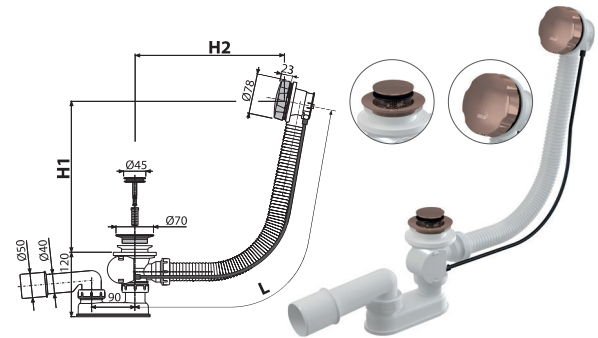

A55K-RG-B

აბაზანის სიფონი ავტომატი, RED GOLD-დამუშავებული ზედაპირი

რაოდენობა (ყუთი) A55K-RG-B	20 ცალი
ზომები (ცალი)	380×85×145 მმ
წონა (ცალი)	0,8476 კგ
EAN	8595580571870