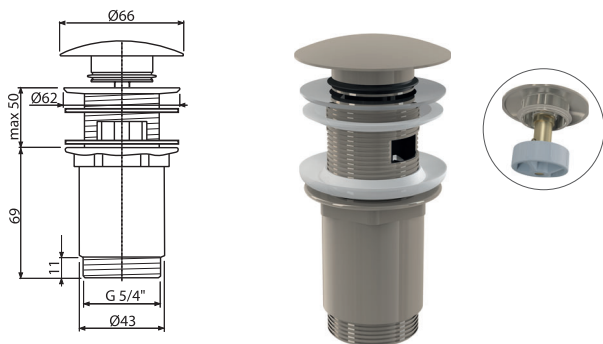

რაოდენობა (ყუთი) A392-G-B	30 ცალი
ზომები (ცალი)	150×75×75 მმ
წონა (ცალი)	0,4074 კგ
EAN	8595580571672

A392-RG-P

ნიჟარის სიფონის სამაგრი CLICK/CLACK 5/4", სრული მეტალი წყლის გადინებით და დიდი დამხშობით, RED GOLD-პრიალა

რაოდენობა (ყუთი) A392-RG-P	30 ცალი
ზომები (ცალი)	150×75×75 მმ
წონა (ცალი)	0,4074 კგ
EAN	8595580571627

A392-RG-B

ნიჟარის სიფონის სამაგრი CLICK/CLACK 5/4", სრული მეტალი წყლის გადინებით და დიდი დამხშობით, RED GOLD-დამუშავებული ზედაპირი

რაოდენობა (ყუთი) A392-RG-B	30 ცალი
ზომები (ცალი)	150×75×75 მმ
წონა (ცალი)	0,4074 კგ
EAN	8595580571634

A392-N-P

ნიჟარის სიფონის სამაგრი CLICK/CLACK 5/4", სრული მეტალი წყლის გადინებით და დიდი დამხშობით, NICKEL-პრიალა