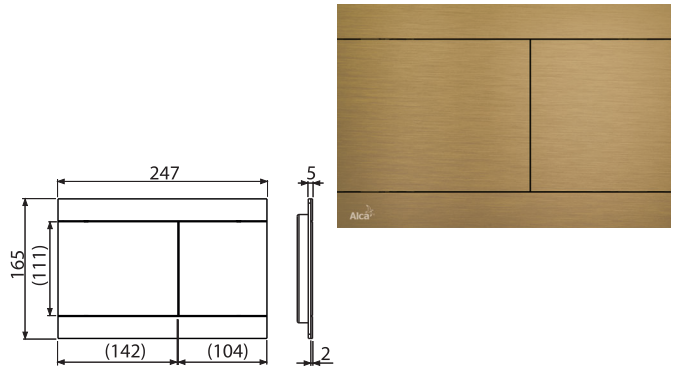

2 კვ მ - დან

რაოდენობა (ყუთი) FUN-G-P	10 ცალი
ზომები (ცალი)	255×85×175 მმ
წონა (ცალი)	1,4462 კგ
EAN	8595580571504

FUN-G-B

დაფარული ჩასარეცხი სისტემის მართვის ლილაკი, GOLD-დამუშავებული ზედაპირი

რაოდენობა (ყუთი) FUN-G-B	10 ცალი
ზომები (ცალი)	255×85×175 მმ
წონა (ცალი)	1,4462 კგ
EAN	8595580571511