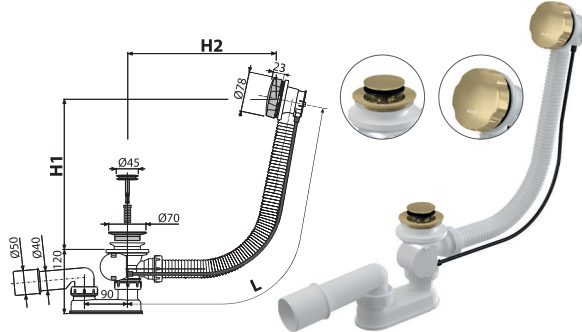

სიახლე

A55K-G-P

აბაზანის სიფონი ავტომატი, GOLD-პრიალა

რაოდენობა (ყუთი) A55K-G-P	20 ცალი
ზომები (ცალი)	380×85×145 მმ
წონა (ცალი)	0,8476 კგ
EAN	8595580571900