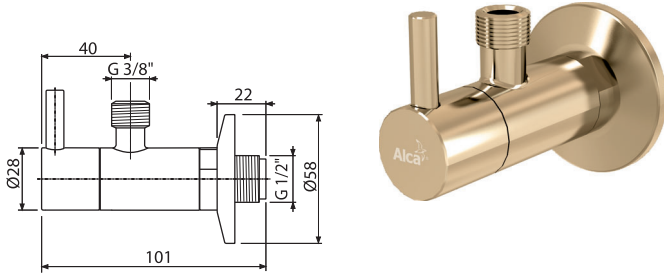

სიახლე

ARV001-G-P

კუთხის ვენტილი ფილტრით, 1/2"×3/8", GOLD-პრიალა

რაოდენობა (ყუთი) ARV001-G-P	60 ცალი
ზომები (ცალი)	150×45×65 მმ
წონა (ცალი)	0,3198 კგ
EAN	8595580571740