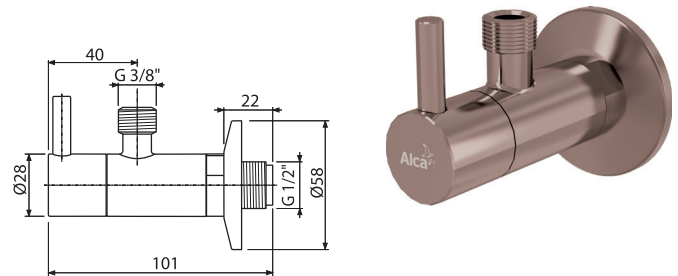

ARV001-RG-B

კუთხის ვენტილი ფილტრით, 1/2"×3/8", RED GOLD-დამუშავებული ზედაპირი

რაოდენობა (ყუთი) ARV001-RG-B	60 ცალი
ზომები (ცალი)	150×45×65 მმ
წონა (ცალი)	0,3198 კგ
EAN	8595580571719