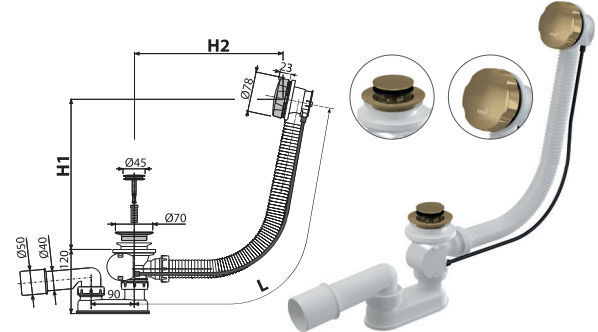

სიახლე

A55K-G-P

აბაზანის სიფონი ავტომატი, GOLD-პრიალა

რაოდენობა (ყუთი) A55K-G-P	20 ცალი
ზომები (ცალი)	380×85×145 მმ
წონა (ცალი)	0,8476 კგ
EAN	8595580571900

A55K-G-B

აბაზანის სიფონი ავტომატი, GOLD-დამუშავებული ზედაპირი