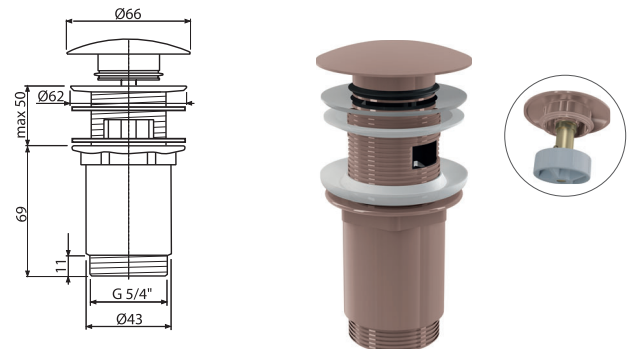

რაოდენობა (ყუთი) A392-G-P	30 ცალი
ზომები (ცალი)	150×75×75 მმ
წონა (ცალი)	0,4074 კგ
EAN	8595580571665

A392-G-B

ნიჟარის სიფონის სამაგრი CLICK/CLACK 5/4", სრული მეტალი წყლის გადინებით და დიდი დამხშობით, GOLD-დამუშავებული ზედაპირი

რაოდენობა (ყუთი) A392-G-B	30 ცალი
ზომები (ცალი)	150×75×75 მმ
წონა (ცალი)	0,4074 კგ
EAN	8595580571672

A392-RG-P

ნიჟარის სიფონის სამაგრი CLICK/CLACK 5/4", სრული მეტალი წყლის გადინებით და დიდი დამხშობით, RED GOLD-პრიალა

რაოდენობა (ყუთი) A392-RG-P	30 ცალი
ზომები (ცალი)	150×75×75 მმ
წონა (ცალი)	0,4074 კგ
EAN	8595580571627

A392-RG-B

ნიჟარის სიფონის სამაგრი CLICK/CLACK 5/4", სრული მეტალი წყლის გადინებით და დიდი დამხშობით, RED GOLD-დამუშავებული ზედაპირი

რაოდენობა (ყუთი) A392-RG-B	30 ცალი
ზომები (ცალი)	150×75×75 მმ
წონა (ცალი)	0,4074 კგ
EAN	8595580571634

A392-N-P

ნიჟარის სიფონის სამაგრი CLICK/CLACK 5/4", სრული მეტალი წყლის გადინებით და დიდი დამხშობით, NICKEL-პრიალა