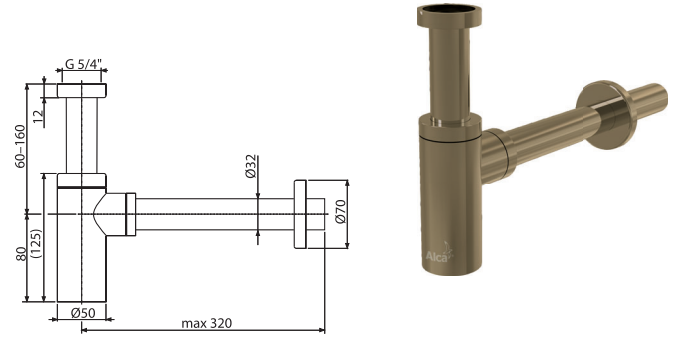

სიახლე

A400-G-P

ნიჟარის სიფონი მრგვალი DN32 DESIGN, GOLD-პრიალა

რაოდენობა (ყუთი) A400-G-P	12 ცალი
ზომები (ცალი)	330×70×150 მმ
ნონა (ცალი)	0,8974 კგ
EAN	8595580571580

A400-G-B

ნიჟარის სიფონი მრგვალი DN32 DESIGN, GOLD-დამუშავებული ზედაპირი