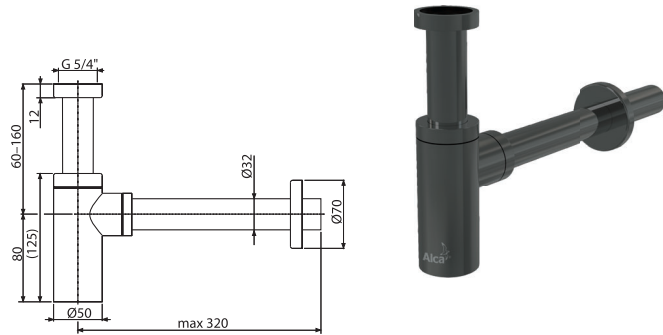

A400-GM-P

ნიჟარის სიფონი მრგვალი DN32 DESIGN,
GUN METAL-პრიალა

რაოდენობა (ყუთი) A400-GM-P	12 ცალი
ზომები (ცალი)	330×70×150 მმ
წონა (ცალი)	0,8974 კგ
EAN	8595580571603