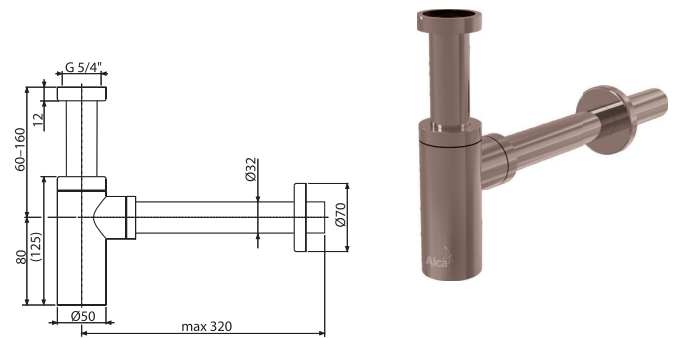

A400-RG-B

ნიჟარის სიფონი მრგვალი DN32 DESIGN, RED-GOLD-დამუშავებული ზედაპირი

რაოდენობა (ყუთი) A400-RG-B	12 ცალი
ზომები (ცალი)	330×70×150 მმ
ნონა (ცალი)	0,8974 კგ
EAN	8595580571559