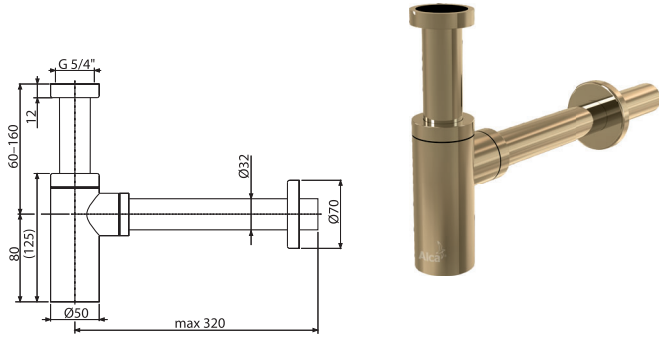

სიახლე

A400-G-P

ნიჟარის სიფონი მრგვალი DN32 DESIGN, GOLD-პრიალა

რაოდენობა (ყუთი) A400-G-P	12 ცალი
ზომები (ცალი)	330×70×150 მმ
ნონა (ცალი)	0,8974 კგ
EAN	8595580571580

A400-G-B

ნიჟარის სიფონი მრგვალი DN32 DESIGN, GOLD-დამუშავებული ზედაპირი