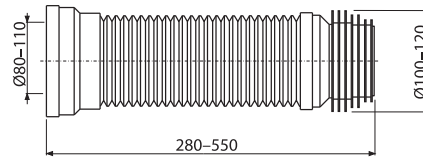

უნიტაზის მოქნილი კავშირი – ახალი PREMIUM სერიაში

ძველი

A97

უნიტაზის გოფრირებული მილი, გამომშვები

რაოდენობა (ყუთი) A97	20 ცალი
ზომები (ცალი)	280×120×120 მმ
წონა (ცალი)	0,5396 კგ
EAN	8594045933468

ახალი

A97

უნიტაზის გოფრირებული მილი, გამომშვები