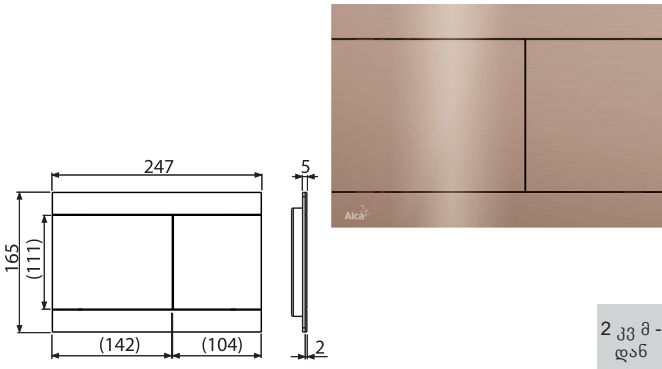

FUN-RG-P

დაფარული ჩასარეცხი სისტემის მართვის ლილაკი, RED GOLD-პრიალა

2 კვ მ - დან

რაოდენობა (ყუთი) FUN-RG-P	10 ცალი
ზომები (ცალი)	255×85×175 მმ
წონა (ცალი)	1,4462 კგ
EAN	8595580571467