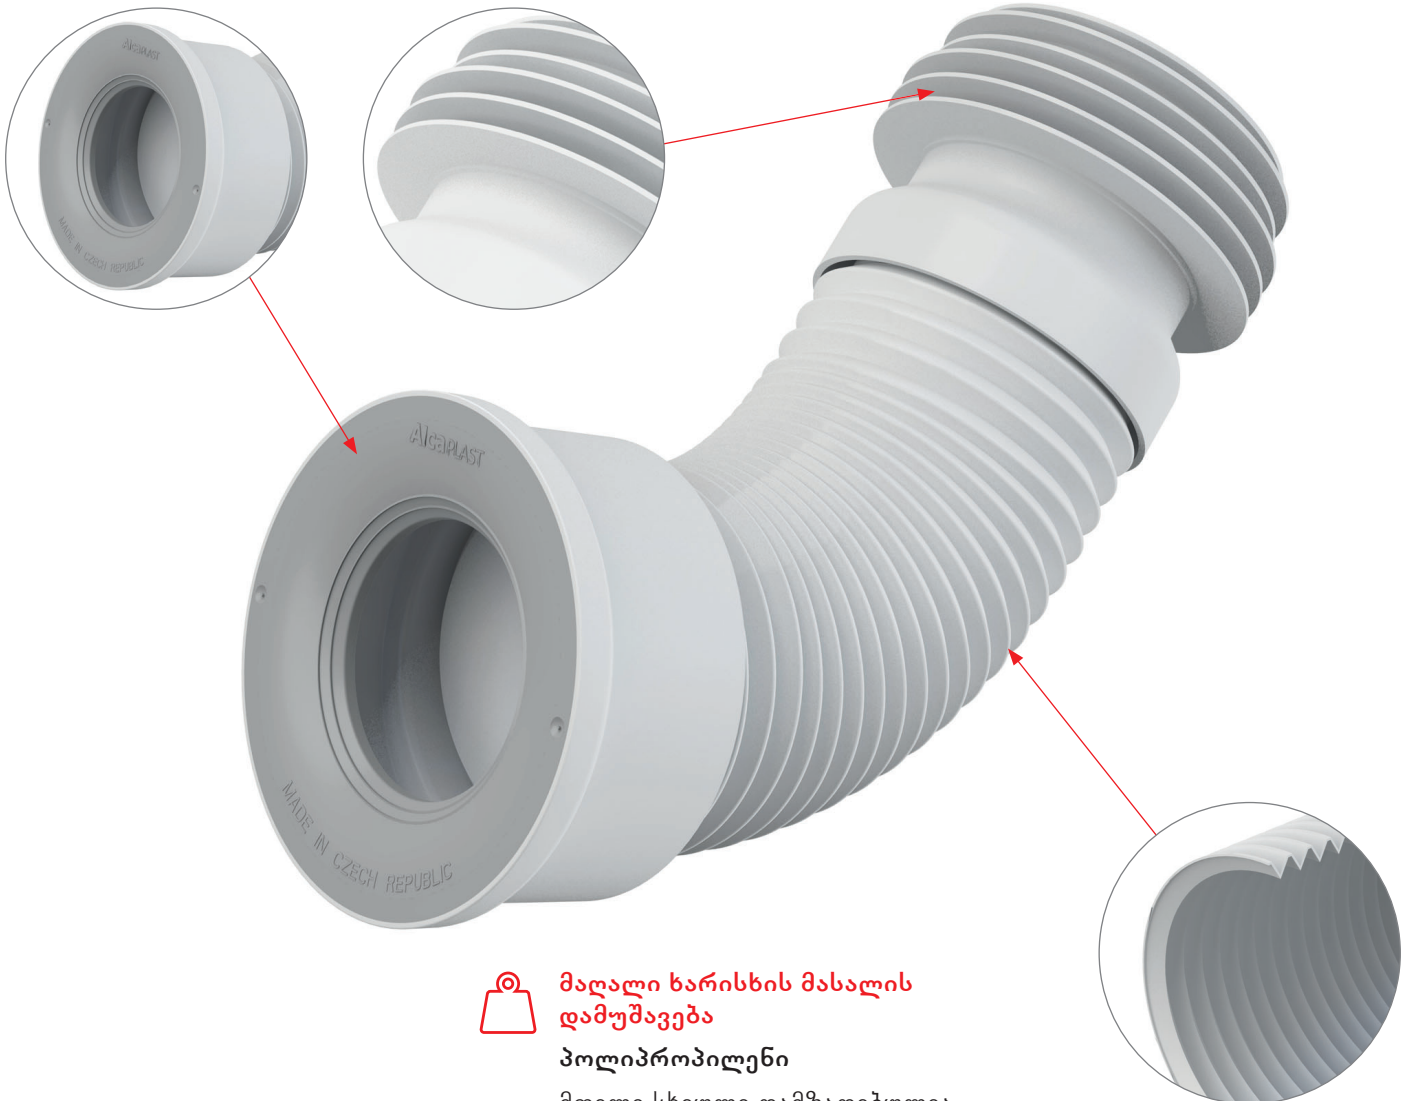

უნიტაზის მოქნილი კავშირი – ახალი PREMIUM სერიაში

- საუკეთესო ხარისხის პროდუქტი იმავე ფასად.
- ინოვაცია გამარტივებული ინსტალაციისთვის და უფრო ხანგრძლივი მოხმარებისთვის
- 100% სიმტკიცე, როდესაც წარჩენებთან არის დაკავშირებული
- ორკომპონენტიანი ერთი დეტალისგან
- დამზადებულია ჩეხეთის რესპუბლიკაში

ზუსტი და სწრაფი მონტაჟი

ბეჭედი არის ლაინერის განუყოფელი ნაწილი მაქსიმალური ჰერმეტიულობის ორკომპონენტიანი ნაწილი, სიმტკიცისა და გამძლეობისთვის.

მაღალი ხარისხის მასალის დამუშავება

პოლიპროპილენი

მთელი სხეული დამზადებულია თერმულად და ქიმიურად მდგრადი მასალისგან