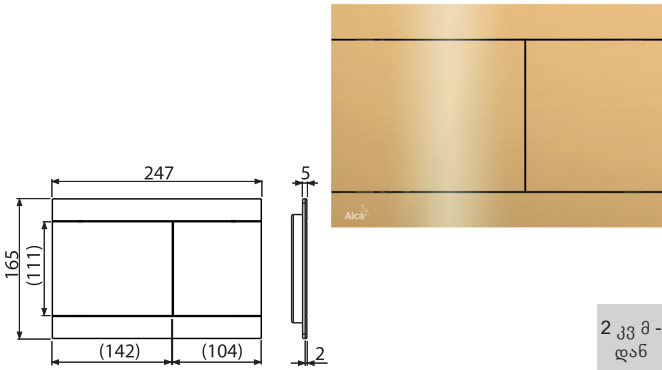

2 კვ მ - დან

რაოდენობა (ყუთი) FUN-G-P	10 ცალი
ზომები (ცალი)	255×85×175 მმ
წონა (ცალი)	1,4462 კგ
EAN	8595580571504

FUN-G-B

დაფარული ჩასარეცხი სისტემის მართვის ლილაკი, GOLD-დამუშავებული ზედაპირი

რაოდენობა (ყუთი) FUN-G-B	10 ცალი
ზომები (ცალი)	255×85×175 მმ
წონა (ცალი)	1,4462 კგ
EAN	8595580571511