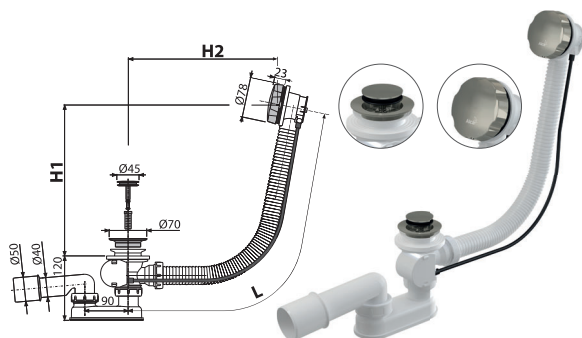

A55K-RG-B

აბაზანის სიფონი ავტომატი, RED GOLD-დამუშავებული ზედაპირი

რაოდენობა (ყუთი) A55K-RG-B	20 ცალი
ზომები (ცალი)	380×85×145 მმ
წონა (ცალი)	0,8476 კგ
EAN	8595580571870

A55K-N-P

აბაზანის სიფონი ავტომატი, NICKEL-პრიალა