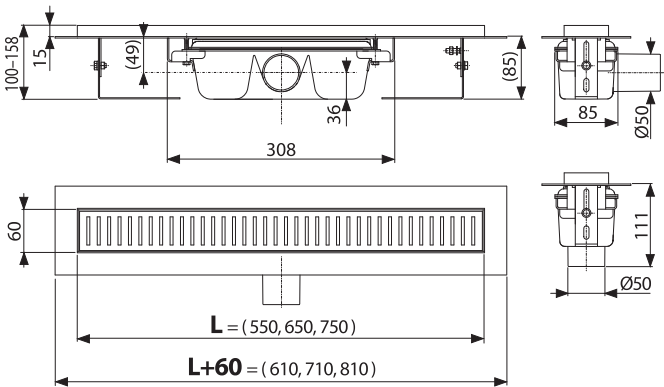

დემპირირი იხსნება წყლის ნაკადის დროს და უზრუნველყოფს მის გადინებას.

LINE

მატი
ბადე არის კომპლექტის ნაწილი

კომპლექტში

- ტრაპი
- ბადე LINE
- ჰიდროსაიზოლაციო ფირი, ტრაპის სიგრძის შესაბამისი
- წყლის ჩამკეტი - კომბინირებული SMART
- ფიქსაციის კომპლექტი (ხრახნები, დუბელები)
- ფიქსირებადი ფეხები
- დემონტაჟისთვის განკუთვნილი კაუჭი