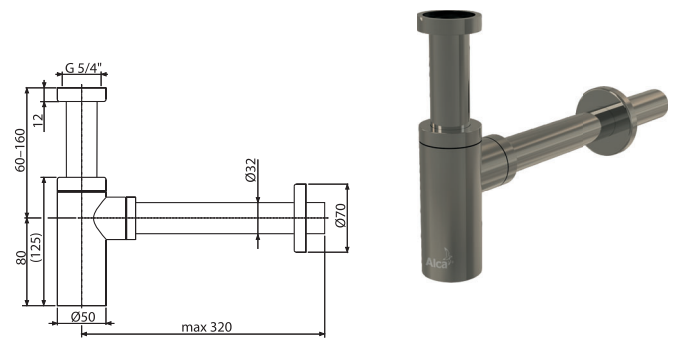

A400-N-B

ნიჟარის სიფონი მრგვალი DN32 DESIGN, NICKEL-დამუშავებული ზედაპირი

რაოდენობა (ყუთი) A400-N-B	12 ცალი
ზომები (ცალი)	330×70×150 მმ
ნონა (ცალი)	0,8974 კგ
EAN	8595580562649