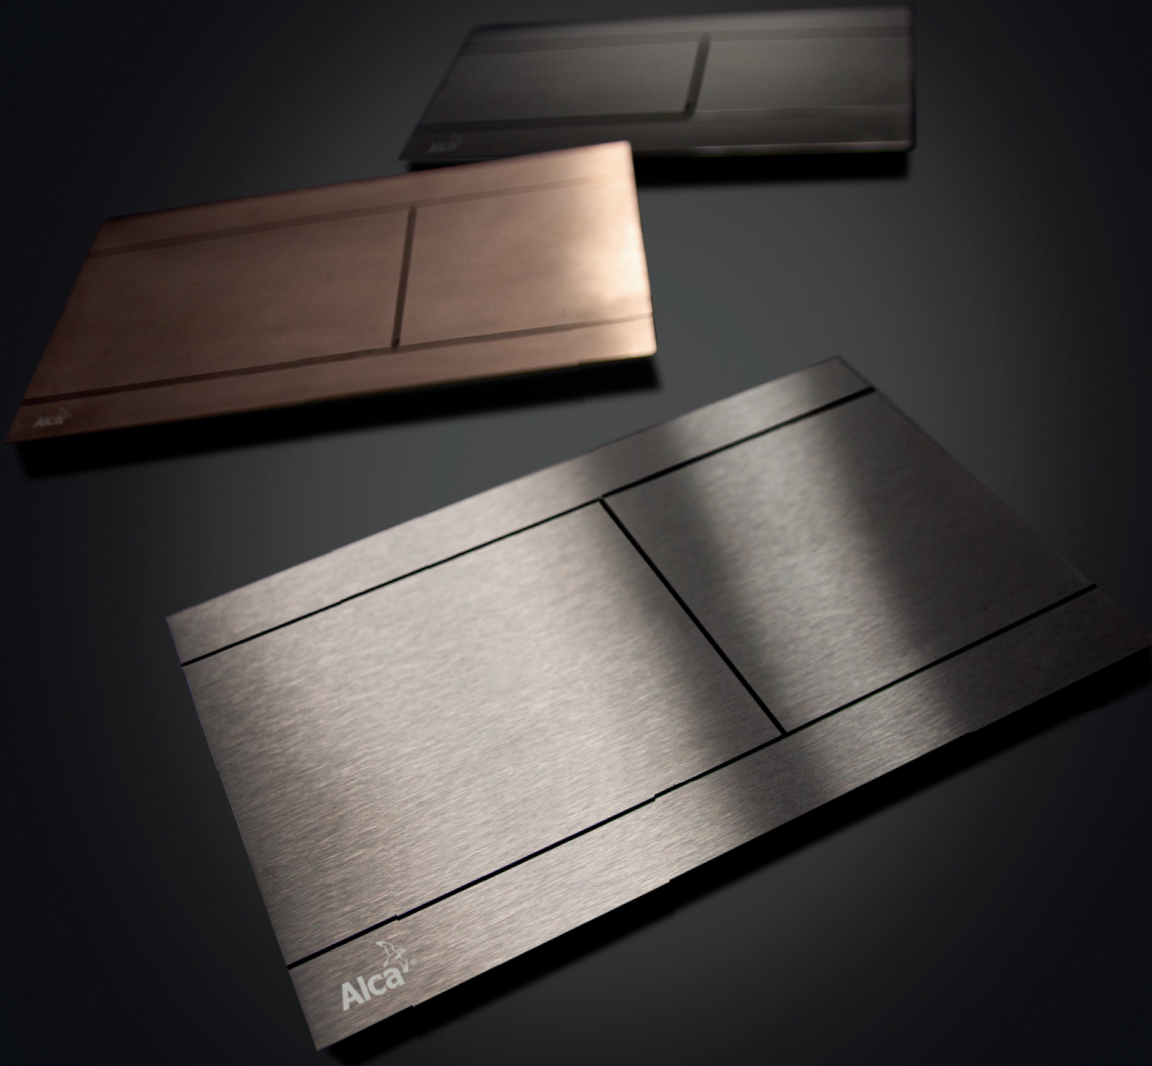

- უჟანგავი ფოლადის მართვის ღილაკი PVD-თი დაფარული
- მიმზიდველი დიზაინი, უმაღლესი ხარისხი, მაქსიმალური მდგრადობა
- ოთხი ფერის ვარიანტი
- ზედაპირი გლუვი ან პრიალა
- მოპირკეთებიდან მხოლოდ 5 მმ
- გადმოსაწევი მექანიზმი
- თავსებადია ALCA-ს ყველა სამონტაჟო სისტემასთან