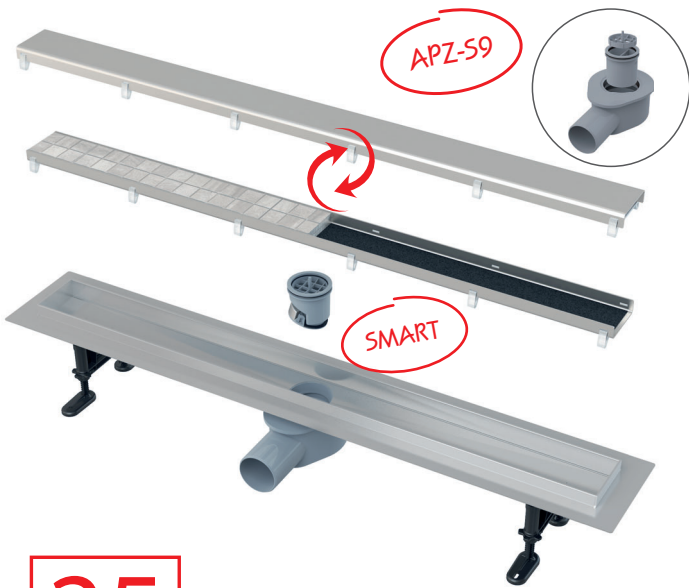

APZ13-DOUBLE9 FIT AND GO

ტრაპი
(550, 650, 750, 850, 950 მმ)

ყველაფერი ერთ შეფუთვაში

კომპლექტში

- ტრაპი
- ორმხრივი ბადე DOUBLE (მთლიანი ბადე ან ფილის ჩასამაგრებელი ბადე)
- ჰიდროსაიზოლაციო ფირი, ტრაპის სიგრძის შესაბამისი
- დაბალი სიფონი APZ-S9
- ფიქსაციის კომპლექტი (ხრახნები, დუბელები)
- ფიქსირებადი ფეხები
- დემონტაჟისთვის განკუთვნილი კაუჭი