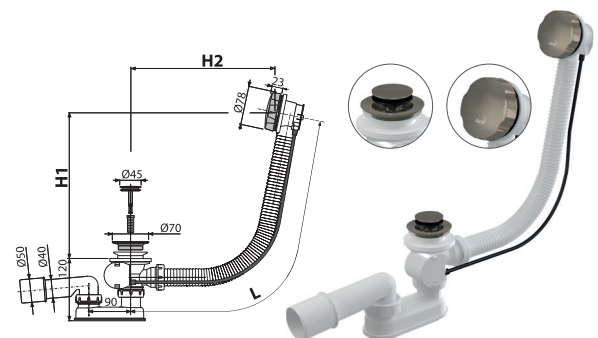

A55K-N-B

აბაზანის სიფონი ავტომატი, NICKEL-დამუშავებული ზედაპირი

რაოდენობა (ყუთი) A55K-N-B	20 ცალი
ზომები (ცალი)	380×85×145 მმ
წონა (ცალი)	0,8476 კგ
EAN	8595580571894