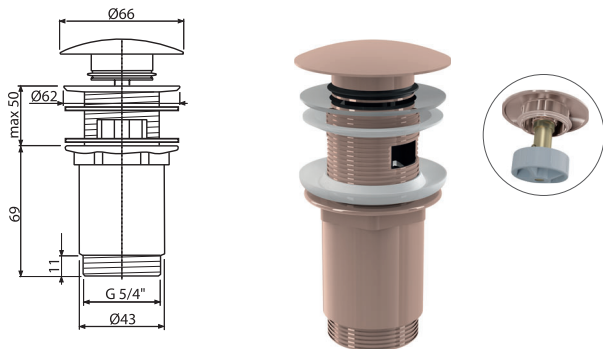

რაოდენობა (ყუთი) A400-GM-B	12 ცალი
ზომები (ცალი)	330×70×150 მმ
წონა (ცალი)	0,8974 კგ
EAN	8595580571610

სიასლე

A392-G-P

ნიჟარის სიფონის სამაგრი CLICK/CLACK 5/4", სრული მეტალი წყლის გადინებით და დიდი დამხშობით, GOLD-პრიალა

რაოდენობა (ყუთი) A392-G-P	30 ცალი
ზომები (ცალი)	150×75×75 მმ
წონა (ცალი)	0,4074 კგ
EAN	8595580571665

A392-G-B

ნიჟარის სიფონის სამაგრი CLICK/CLACK 5/4", სრული მეტალი წყლის გადინებით და დიდი დამხშობით, GOLD-დამუშავებული ზედაპირი

რაოდენობა (ყუთი) A392-G-B	30 ცალი
ზომები (ცალი)	150×75×75 მმ
წონა (ცალი)	0,4074 კგ
EAN	8595580571672

A392-RG-P

ნიჟარის სიფონის სამაგრი CLICK/CLACK 5/4", სრული მეტალი წყლის გადინებით და დიდი დამხშობით, RED GOLD-პრიალა

რაოდენობა (ყუთი) A392-RG-P	30 ცალი
ზომები (ცალი)	150×75×75 მმ
წონა (ცალი)	0,4074 კგ
EAN	8595580571627

A392-RG-B

ნიჟარის სიფონის სამაგრი CLICK/CLACK 5/4", სრული მეტალი წყლის გადინებით და დიდი დამხშობით, RED GOLD-დამუშავებული ზედაპირი