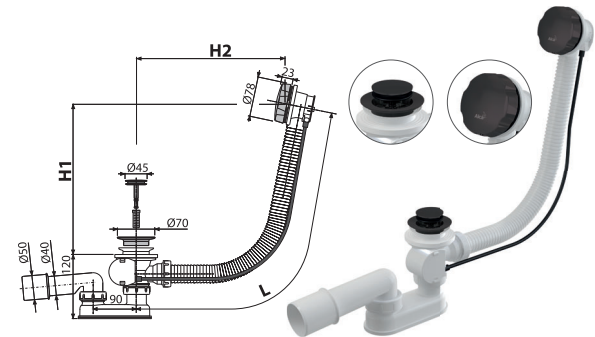

A55K-GM-P

აბაზანის სიფონი ავტომატი, GUN METAL-პრიალა

რაოდენობა (ყუთი) A55K-GM-P	20 ცალი
ზომები (ცალი)	380×85×145 მმ
წონა (ცალი)	0,8476 კგ
EAN	8595580571924

A55K-GM-B

აბაზანის სიფონი ავტომატი, GUN METAL-დამუშავებული ზედაპირი