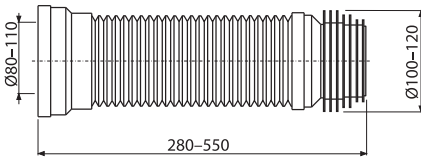

უნიტაზის მოქნილი კავშირი – ახალი PREMIUM სერიაში

ძველი

A97

უნიტაზის გოფრირებული მილი, გამომშვები

რაოდენობა (ყუთი) A97	20 ცალი
ზომები (ცალი)	280×120×120 მმ
წონა (ცალი)	0,5396 კგ
EAN	8594045933468