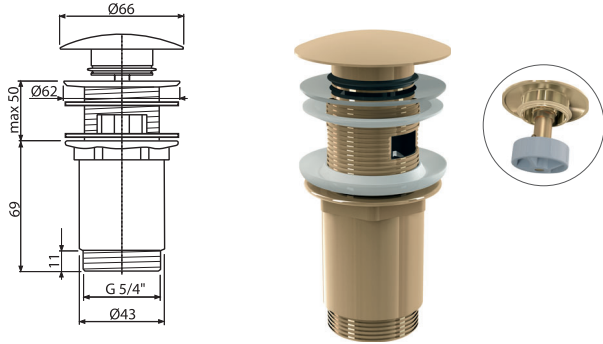

რაოდენობა (ყუთი) A400-N-P	12 ცალი
ზომები (ცალი)	330×70×150 მმ
ნონა (ცალი)	0,8974 კგ
EAN	8595580571566

A400-N-B

ნიჟარის სიფონი მრგვალი DN32 DESIGN, NICKEL-დამუშავებული ზედაპირი

რაოდენობა (ყუთი) A400-N-B	12 ცალი
ზომები (ცალი)	330×70×150 მმ
ნონა (ცალი)	0,8974 კგ
EAN	8595580562649

A400-GM-P

ნიჟარის სიფონი მრგვალი DN32 DESIGN,
GUN METAL-პრიალა

რაოდენობა (ყუთი) A400-GM-P	12 ცალი
ზომები (ცალი)	330×70×150 მმ
წონა (ცალი)	0,8974 კგ
EAN	8595580571603

A400-GM-B

ნიჟარის სიფონი მრგვალი DN32 DESIGN,
GUN METAL-დამუშავებული ზედაპირი

რაოდენობა (ყუთი) A400-GM-B	12 ცალი
ზომები (ცალი)	330×70×150 მმ
წონა (ცალი)	0,8974 კგ
EAN	8595580571610

სიასლე

A392-G-P

ნიჟარის სიფონის სამაგრი CLICK/CLACK 5/4", სრული მეტალი წყლის გადინებით და დიდი დამხშობით, GOLD-პრიალა

რაოდენობა (ყუთი) A392-G-P	30 ცალი
ზომები (ცალი)	150×75×75 მმ
წონა (ცალი)	0,4074 კგ
EAN	8595580571665

A392-G-B

ნიჟარის სიფონის სამაგრი CLICK/CLACK 5/4", სრული მეტალი წყლის გადინებით და დიდი დამხშობით, GOLD-დამუშავებული ზედაპირი