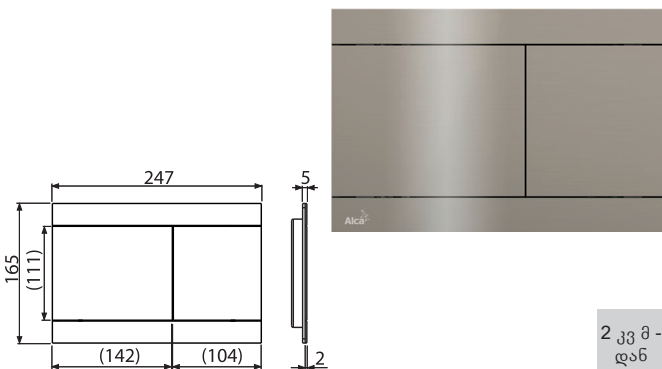

FUN-N-P

დაფარული ჩასარეცხი სისტემის მართვის ლილაკი, NICKEL-პრიალა

2 კვ მ - დან

რაოდენობა (ყუთი) FUN-N-P	10 ცალი
ზომები (ცალი)	255×85×175 მმ
წონა (ცალი)	1,4462 კგ
EAN	8595580571481