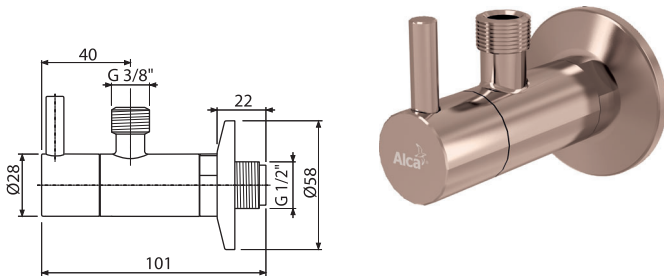

ARV001-G-B

კუთხის ვენტილი ფილტრით, 1/2"×3/8", GOLD-დამუშავებული ზედაპირი

რაოდენობა (ყუთი) ARV001-G-B	60 ცალი
ზომები (ცალი)	150×45×65 მმ
წონა (ცალი)	0,3198 კგ
EAN	8595580571757

ARV001-RG-P

კუთხის ვენტილი ფილტრით, 1/2"×3/8", RED GOLD-პრიალა