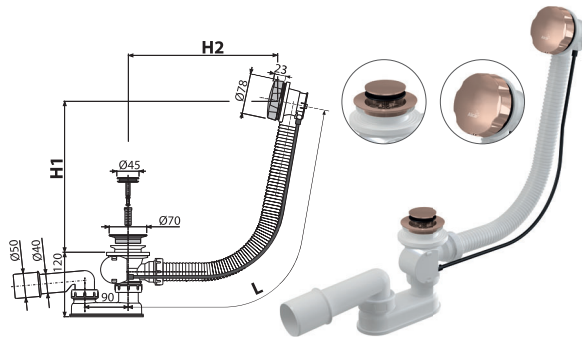

A55K-RG-P

აბაზანის სიფონი ავტომატი, RED GOLD-პრიალა

რაოდენობა (ყუთი) A55K-RG-P	20 ცალი
ზომები (ცალი)	380×85×145 მმ
წონა (ცალი)	0,8476 კგ
EAN	8595580571863