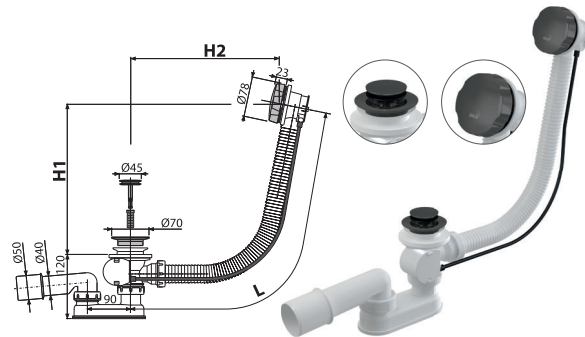

A55K-GM-P

აბაზანის სიფონი ავტომატი, GUN METAL-პრიალა

რაოდენობა (ყუთი) A55K-GM-P	20 ცალი
ზომები (ცალი)	380×85×145 მმ
წონა (ცალი)	0,8476 კგ
EAN	8595580571924