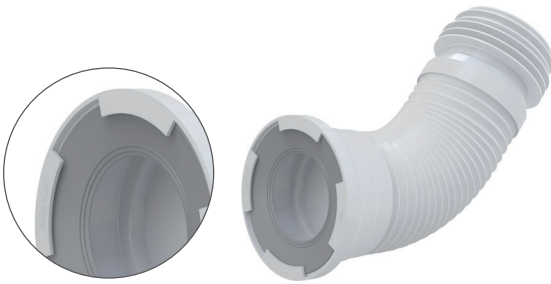

ზუსტი და სწრაფი მონტაჟი

ბეჭედი არის ლაინერის განუყოფელი ნაწილი მაქსიმალური ჰერმეტიულობის ორკომპონენტიანი ნაწილი, სიმტკიცისა და გამძლეობისთვის.

მაღალი ხარისხის მასალის დამუშავება

პოლიპროპილენი

მთელი სხეული დამზადებულია თერმულად და ქიმიურად მდგრადი მასალისგან

უნიტაზის მოქნილი კავშირი – ახალი PREMIUM სერიაში

ძველი

A97

უნიტაზის გოფრირებული მილი, გამომშვები

რაოდენობა (ყუთი) A97	20 ცალი
ზომები (ცალი)	280×120×120 მმ
წონა (ცალი)	0,5396 კგ
EAN	8594045933468

ახალი

A97

უნიტაზის გოფრირებული მილი, გამომშვები