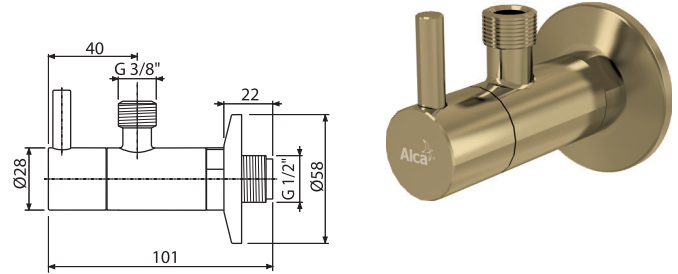

ARV001-G-B

კუთხის ვენტილი ფილტრით, 1/2"×3/8", GOLD-დამუშავებული ზედაპირი

რაოდენობა (ყუთი) ARV001-G-B	60 ცალი
ზომები (ცალი)	150×45×65 მმ
წონა (ცალი)	0,3198 კგ
EAN	8595580571757