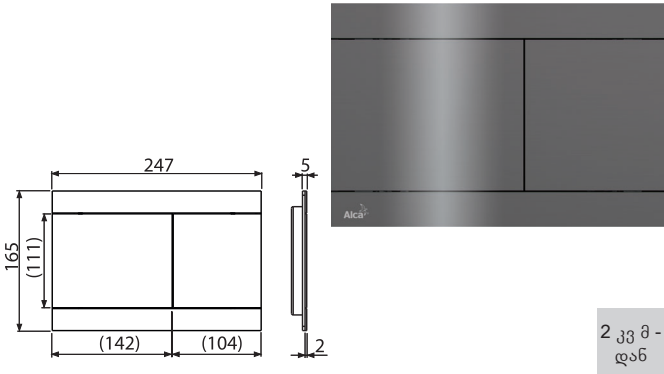

რაოდენობა (ყუთი) FUN-RG-B	10 ცალი
ზომები (ცალი)	255×85×175 მმ
წონა (ცალი)	1,4462 კგ
EAN	8595580571474

FUN-N-P

დაფარული ჩასარეცხი სისტემის მართვის ლილაკი, NICKEL-პრიალა

2 კვ მ - დან

რაოდენობა (ყუთი) FUN-N-P	10 ცალი
ზომები (ცალი)	255×85×175 მმ
წონა (ცალი)	1,4462 კგ
EAN	8595580571481

FUN-N-B

დაფარული ჩასარეცხი სისტემის მართვის ლილაკი, NICKEL-დამუშავებული ზედაპირი

რაოდენობა (ყუთი) FUN-N-B	10 ცალი
ზომები (ცალი)	255×85×175 მმ
წონა (ცალი)	1,4462 კგ
EAN	8595580571498

FUN-GM-P

დაფარული ჩასარეცხი სისტემის მართვის ლილაკი, GUN METAL-პრიალა

2 კვ მ - დან

რაოდენობა (ყუთი) FUN-GM-P	10 ცალი
ზომები (ცალი)	255×85×175 მმ
წონა (ცალი)	1,4462 კგ
EAN	8595580571528

FUN-GM-B

დაფარული ჩასარეცხი სისტემის მართვის ლილაკი, GUN METAL-დამუშავებული ზედაპირი

რაოდენობა (ყუთი) FUN-GM-B	10 ცალი
ზომები (ცალი)	255×85×175 მმ
წონა (ცალი)	1,4462 კგ
EAN	8595580571535