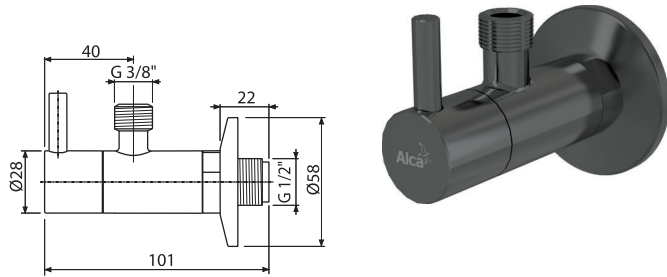

ARV001-GM-P

კუთხის ვენტილი ფილტრით, 1/2"×3/8", GUN METAL-პრიალა