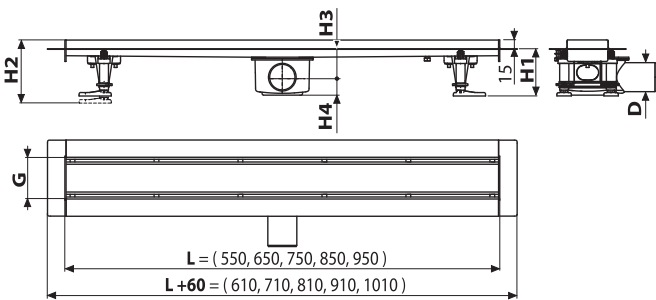

25
წლიანი გარანტია