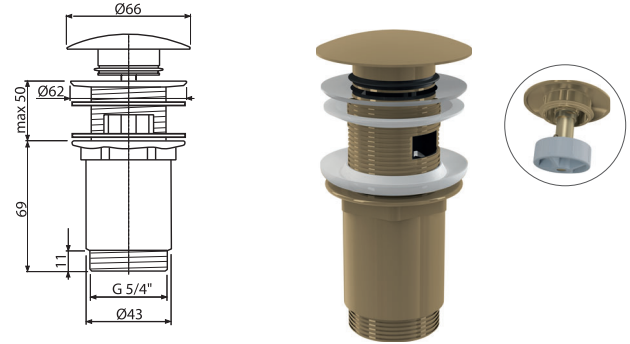

A400-GM-P

ნიჟარის სიფონი მრგვალი DN32 DESIGN,
GUN METAL-პრიალა

რაოდენობა (ყუთი) A400-GM-P	12 ცალი
ზომები (ცალი)	330×70×150 მმ
წონა (ცალი)	0,8974 კგ
EAN	8595580571603

A400-GM-B

ნიჟარის სიფონი მრგვალი DN32 DESIGN,
GUN METAL-დამუშავებული ზედაპირი

რაოდენობა (ყუთი) A400-GM-B	12 ცალი
ზომები (ცალი)	330×70×150 მმ
წონა (ცალი)	0,8974 კგ
EAN	8595580571610

სიასლე

A392-G-P

ნიჟარის სიფონის სამაგრი CLICK/CLACK 5/4", სრული მეტალი წყლის გადინებით და დიდი დამხშობით, GOLD-პრიალა

რაოდენობა (ყუთი) A392-G-P	30 ცალი
ზომები (ცალი)	150×75×75 მმ
წონა (ცალი)	0,4074 კგ
EAN	8595580571665

A392-G-B

ნიჟარის სიფონის სამაგრი CLICK/CLACK 5/4", სრული მეტალი წყლის გადინებით და დიდი დამხშობით, GOLD-დამუშავებული ზედაპირი

რაოდენობა (ყუთი) A392-G-B	30 ცალი
ზომები (ცალი)	150×75×75 მმ
წონა (ცალი)	0,4074 კგ
EAN	8595580571672

A392-RG-P

ნიჟარის სიფონის სამაგრი CLICK/CLACK 5/4", სრული მეტალი წყლის გადინებით და დიდი დამხშობით, RED GOLD-პრიალა