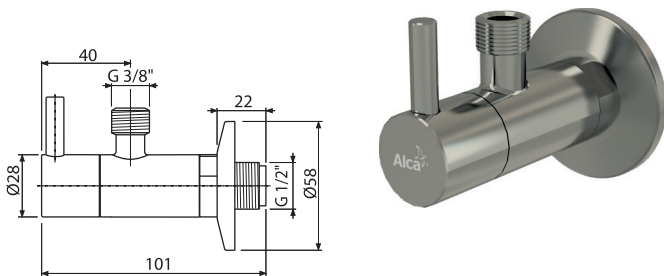

ARV001-N-P

კუთხის ვენტილი ფილტრით, 1/2"×3/8", NICKEL-პრიალა

რაოდენობა (ყუთი) ARV001-N-P	60 ცალი
ზომები (ცალი)	150×45×65 მმ
წონა (ცალი)	0,3198 კგ
EAN	8595580571726