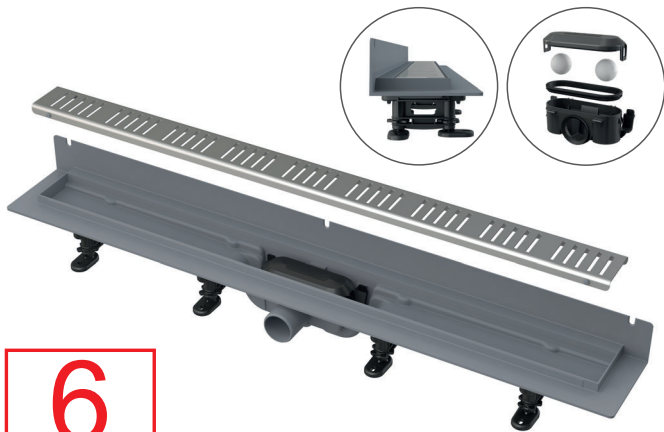

### APZ30 Wall :

ხაზოვანი საშხაპე ტრაპი ფიქსირებული საყელოთი კედელზე

**სიახლე**

**პლასტმასის კედლის ტრაპი APZ30 WALL**

**APZ30 Wall**

ტრაპი პერფორირებული გრილებისთვის განკუთვნილი ბარიერებით და ფიქსირებული კედელზე სამაგრით (650, 750, 850 მმ)