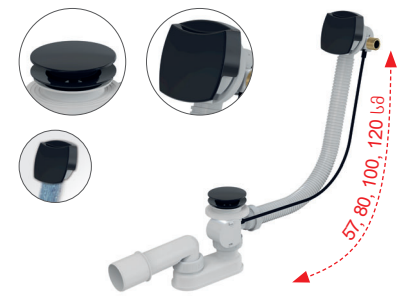

A564BLACK
აბაზანის სიფონი ავტომატი, წყლის
გადინებით, შავი-მატი