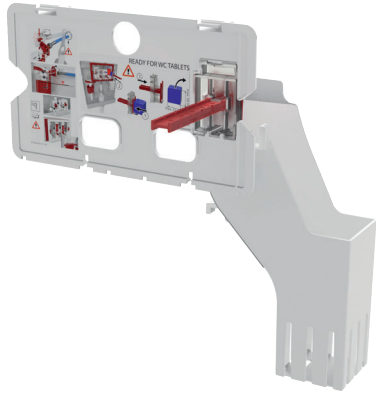

# უნიტაზის სრულყოფილი ჰიგიენა

უნიტაზის ტაბლეტის დისპენსერი

გადმოსაწევი მართვის ლილაკები  
ტუალეტის ტაბლეტების  
მოსახერხებელი მონტაჟისთვის

გადმოსაწევი მართვის ლილაკისა და ტუალეტის ტაბლეტის გამანაწილებლის კომბინაცია ქმნის სისტემას, რომელიც საშუალებას გაძლევთ ერთდროულად შეინარჩუნოთ ტუალეტის თასის და ამავე დროს ცისტერნის სრულყოფილი ჰიგიენა.