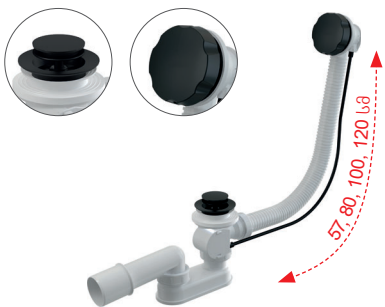

A55BLACK
აბაზანის სიფონი ავტომატი კომპლექტი,
შავი-მატი