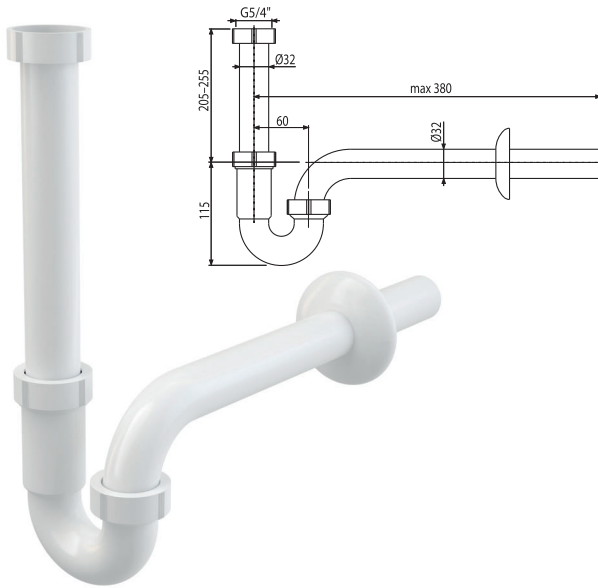

A80-DN32

მილისებრი სიფონი ხრახნით 5/4"

რაოდენობა (ყუთი) **A80-DN32**

15 ცალი

ზომები (ცალი)

310×80×200 მმ

EAN

8595580572440