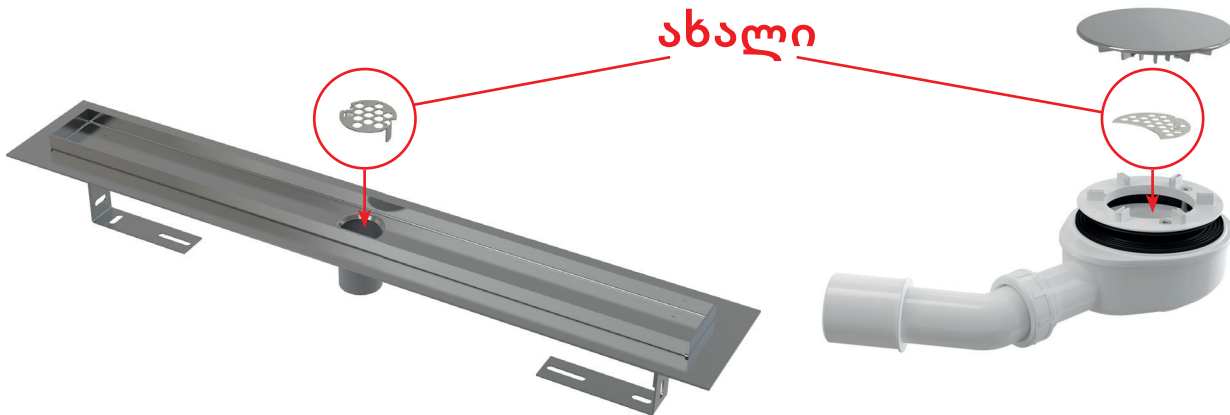

# ბადეები იატაკის სადინარებისთვის APZ2001, APZ2006, APZ2012, APZ2022 და აბაზანის სიფონი A491

ბადიანი ფილტრი მიზნად ისახავს წყალში მინარევეების დაჭერას, რითაც იცავს გადინებას დაცობისგან.

**P183-ND**

**P184-ND**