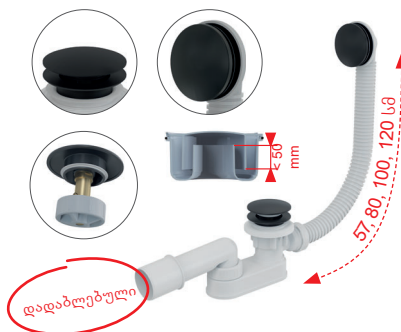

A507BLACK
აბაზანის სიფონი CLICK/CLACK, შავი-
მატი