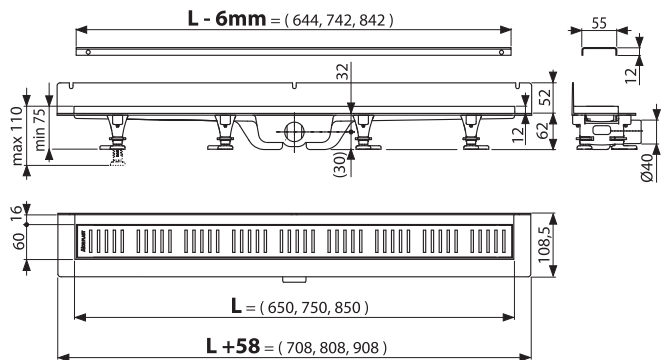

სიახლე

პლასტმასის კედლის ტრაპი APZ30 WALL

APZ30 Wall

ტრაპი პერფორირებული გრილებისთვის განკუთვნილი ბარიერებით და ფიქსირებული კედელზე სამაგრით (650, 750, 850 მმ)

6
წლიანი გარანტია

APZ30 Wall

მატი
ბადე არის კომპლექტის ნაწილი

ყველაფერი ერთ შეფუთვაში

კომპლექტი

- ტრაპი
- ბადე
- შიდროსაიზოლაციო ფირი, ტრაპის სიგრძის შესაბამისი
- წყლის ჩამკეტი - კომბინირებული SMART
- ფიქსაციის კომპლექტი (ხრახნები, დუბელები)
- ფიქსირებადი ფეხები
- დემონტაჟისთვის განკუთვნილი კაუჭი

რაოდენობა (ყუთი) APZ30-650M	30 ცალი
ზომები (ცალი)	865×80×145 მმ
წონა (ცალი)	1,9727 კგ
EAN	8595580571832

რაოდენობა (ყუთი) APZ30-750M	30 ცალი
ზომები (ცალი)	865×80×145 მმ
წონა (ცალი)	1,9727 კგ
EAN	8595580571856

რაოდენობა (ყუთი) APZ30-850M	30 ცალი
ზომები (ცალი)	865×80×145 მმ
წონა (ცალი)	1,9727 კგ
EAN	8595580571849