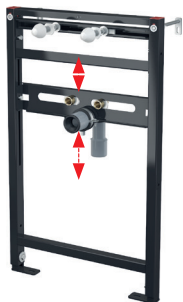

A104/850

ნიჟარისთვის განკუთვნილი სამონტაჟო ჩარჩო

რაოდენობა (ყუთი)	1 ცალი
ზომები (ცალი)	1125×515×75 მმ
EAN	8595580500641