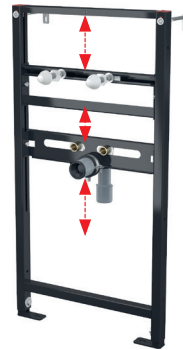

A104/1000

ნიჟარისთვის განკუთვნილი სამონტაჟო ჩარჩო

რაოდენობა (ყუთი)	1 ცალი
ზომები (ცალი)	1125×515×75 მმ
EAN	8595580500634