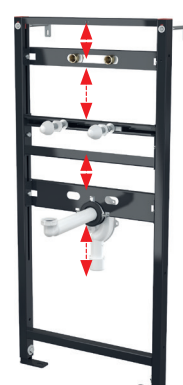

A104AVS/1120

ნიჟარის და შემრევის სამონტაჟო ჩარჩო, ინტეგრირებული სიფონით

რაოდენობა (ყუთი)	1 ცალი
ზომები (ცალი)	1125×515×75 მმ
EAN	8595580552688