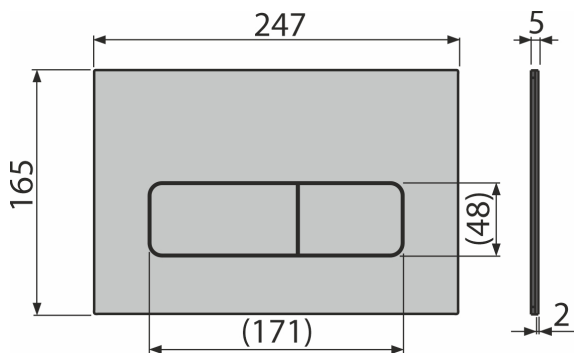

### MOON

დაფარული ჩასარეცხი სისტემის მართვის ლილაკი, alunox-მატი

|                  |               |
|------------------|---------------|
| რაოდენობა (ყუთი) | 10 ცალი       |
| ზომები (ცალი)    | 255×85×175 მმ |
| EAN              | 8595580577476 |