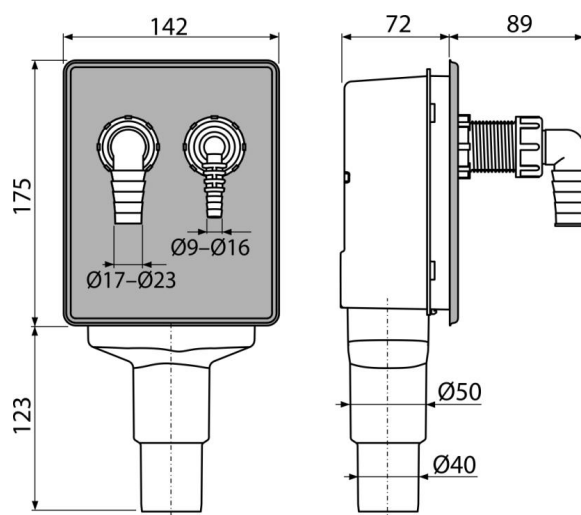

APS6

სარეცხი მანქანისთვის განკუთვნილი სიფონი, უჟანგავი ფოლადი

რაოდენობა (ყუთი)	18 ცალი
ზომები (ცალი)	300×165×150 88
EAN	8595580578473

- სამონტაჟო ხუფი
  გამოიყენება მოხერხებულობისთვის სიფონის მონტაჟი და დაცვა ის დაბინძურებისგან სამშენებლო სამუშაოების დრო

- ბეჭდები
  ისინი უზრუნველყოფენ 100% სუნის დაცვას კანალიზაციისგან დამაკავშირებელი მოწყობილობები

- ორი დამოუკიდებელი სიფონი
  კანალიზაციის გადინების აღმოფხვრა წყალი ერთი დამაკავშირებელი მოწყობილობები სხვაზე