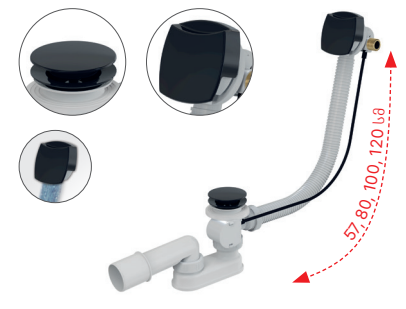

A564BLACK
აბაზანის სიფონი ავტომატი, წყლის გაღინებით, შავი-მატი