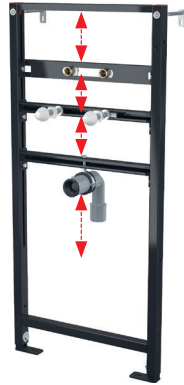

A104A/1120

ნიჟარის და შემრევის სამონტაჟო ჩარჩო

რაოდენობა (ყუთი)	1 ცალი
ზომები (ცალი)	1125×515×75 მმ
EAN	8595580552671