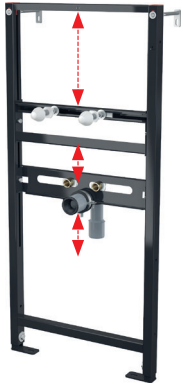

A104/1120

ნიჟარის სამონტაჟო ჩარჩო

რაოდენობა (ყუთი)	1 ცალი
ზომები (ცალი)	1125×515×75 მმ
EAN	8595580551544