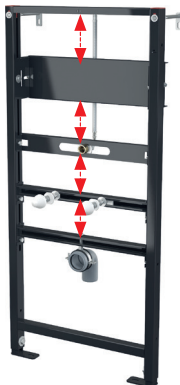

A107S/1120

სენსორული პისუარისთვის განკუთვნილი სამონტაჟო ჩარჩო

რაოდენობა (ყუთი)	1 ცალი
ზომები (ცალი)	1125×515×75 მმ
EAN	8595580578985