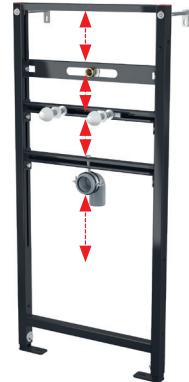

A107/1120

პისუარის სამონტაჟო ჩარჩო

რაოდენობა (ყუთი)	1 ცალი
ზომები (ცალი)	1125×515×75 მმ
EAN	8595580552725