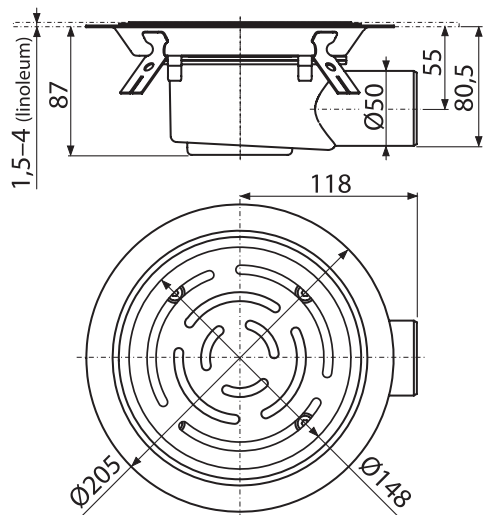

### APV3513

ტრაპი 105×105/50 მმ გვერდითი გადინება, უჟანგავი ფოლადის ბადე,  
2 დონის საიზოლაციო ყელი, კომბინირებული წყლის ჩამკეტი SMART

|                  |               |
|------------------|---------------|
| რაოდენობა (ყუთი) | 1 ცალი        |
| ზომები (ცალი)    | 250×205×90 მმ |
| EAN              | 8595580573430 |

## მნიშვნელოვანი ინოვაციური ცვლილებები სამონტაჟო ჩარჩოებში

ჩვენ გავაერთიანეთ დადასტურებული მახასიათებლები და პარამეტრები კედელზე დამონტაჟების სისტემებთან: სიმაღლე (1200 მმ ნაცვლად 1120 მმ) და სიგანე (510 მმ).