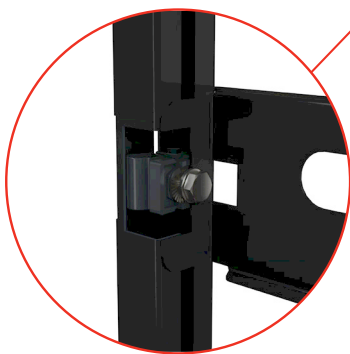

გადატიხრის პოზიციის ბლოკირება

პოზიციის დაფიქსირება საკეტის გამოყენებით

მუხლის დიამეტრის ცვალეზადობა

სადინარის მუხლის სიფონის შეერთებით DN32/DN40, DN40/DN50 დრენაჟისთვის