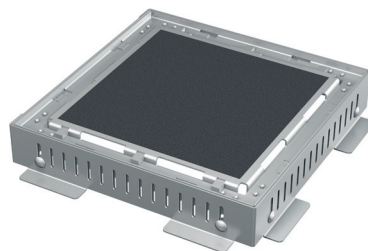

რაოდენობა (ყუთი)	1 ცალი
ზომები (ცალი)	340×1340×74 მმ
EAN ADZ-NA101	8595580581244
EAN ADZ-NA301	8595580581251