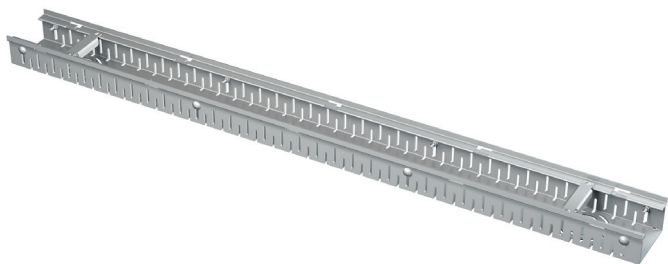

- პანელის ჩარჩოს მიღმა უნივერსალური წამყვანების დამაგრება - თერმული გაფართოების გამო პანელის დაზიანების მინიმუმამდე შემცირება
- ბალასტზე დაფუძნებული სამონტაჟო სისტემა, რომელიც განთავსებულია PV პანელების ქვეშ, ზოგადად ადვილს
- გლუვი ზედაპირის მქონე პლასტმასის სამაგრები უზრუნველყოფს ბრტყელი სახურავის სამონტაჟო სისტემის უსაფრთხო განთავსებას სახურავის იზოლაციის დაზიანების რისკის გარეშე.
- კომპონენტების მინიმალური რაოდენობა – მარტივი და სწრაფი აწყობა
- დაჭიმვის ხვრელი პანელის წამყვანში – შესაძლებელია დამონტაჟდეს ერთი ადამიანის მიერ
- ფოტოელექტრული სისტემის სხვა კონსტრუქციები, როგორებიცაა გადამრთველი დაფების დამჭერები, ასევე შეიძლება ადვილად აწყობილი იყოს სისტემიდან

Exhibition center Frankfurt am Main

Visit us at the stand
Hala 4.0.
Stand B85

new

alca drain

ADZ104V-1000

სადრენაჟო კანალი 100 მმ ცხაური + ფილების სამაგრი ბადე, მოცინკული ფოლადი

რაოდენობა (ყუთი)	1 ცალი
ზომები (ცალი)	1000×93×70 მმ
EAN	8595580581206

ADZ304V-1000

სადრენაჟო კანალი 100 მმ ცხაური + ფილების სამაგრი ბადე, უჟანგავი ფოლადი

რაოდენობა (ყუთი)	1 ცალი
ზომები (ცალი)	1000×93×70 მმ
EAN	8595580581213

ADZ104V-1000

ფილის ჩასამაგრებელი ბადე – ბადე არის კომპლექტის ნაწილი

ყველაფერი ერთ შეფუთვაში

ADZ304V-1000

ფილის ჩასამაგრებელი ბადე – ბადე არის კომპლექტის ნაწილი

ყველაფერი ერთ შეფუთვაში

ADZ-PT101

დამაკავშირებელი გვირაბი, მოცინკული ფოლადი

ADZ-PT301

დამაკავშირებელი გვირაბი, უჟანგავი ფოლადი