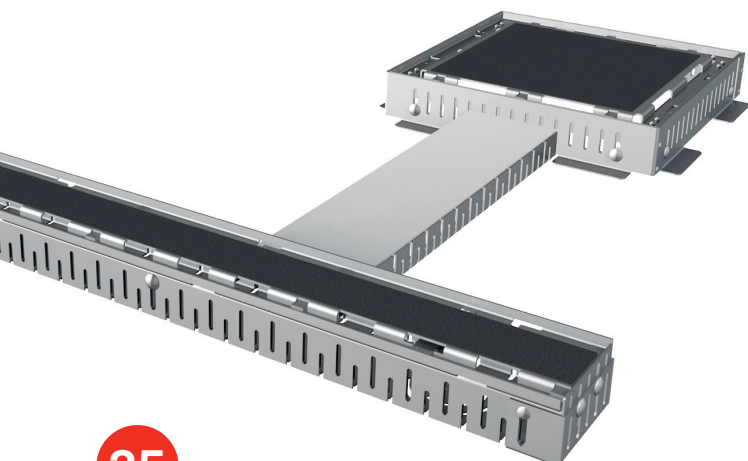

ჩვენ მოვიგეთ ISH 2023 დიზაინის ჯილდო

DESIGN PLUS

powered by: ISH

WINNER 2023

ტერასის სანიაღვრე არხის უხილავმა ხსნარმა ასევე მიიპყრო ISH ბაზრის ჟიური, რომლებმაც მას Design Plus ISH 2023 ჯილდო გადასცეს.

სანიაღვრე არხები შესაფერისია ფასადების გასწვრივ, სახურავზე და მიწის ტერასებზე, ქვის მცენარეებში ან ბილიკებზე. სადრენაჟე სისტემა ხაზოვანია განივი და გრძივი მიმართულებით შეერთების შესაძლებლობით.

13.–17. 3. 2023

Exhibition center Frankfurt am Main

Visit us at the stand
Hala 4.0.
Stand B85