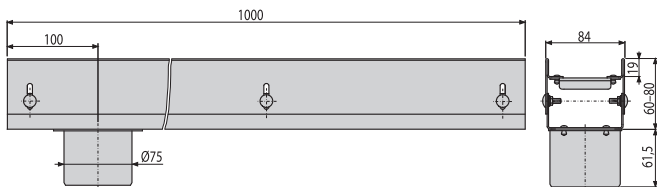

new

alca drain

ADZ351V

სანიაღვრე არხი 75 მმ რეგულირებადი, მოცინკული მეტალი