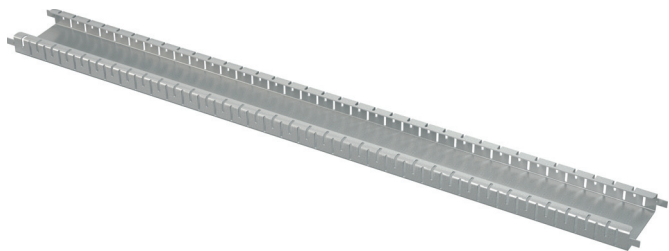

Alcasolar არის ყოვლისმომცველი გადაწყვეტა ფოტოელექტრული პანელების დასამონტაჟებლად.

ეს არის 100% ჩეხური პროდუქტი, რომელიც შემუშავებულია Alcasystem სისტემის კედლების წარმოების გამოცდილების საფუძველზე.

ალკასოლარის სამონტაჟო ელემენტები იდეალური გადაწყვეტაა ბრტყელი სახურავებისათვის. მოდულური სისტემა საშუალებას გაძლევთ ააწყოთ მორგებული სტრუქტურა თქვენი საჭიროებების შესაბამისად.

- პანელის ჩარჩოს მიღმა უნივერსალური წამყვანების დამაგრება - თერმული გაფართოების გამო პანელის დაზიანების მინიმუმამდე შემცირება
- ბალასტზე დაფუძნებული სამონტაჟო სისტემა, რომელიც განთავსებულია PV პანელების ქვეშ, ზოგადად ადვილს
- გლუვი ზედაპირის მქონე პლასტმასის სამაგრები უზრუნველყოფს ბრტყელი სახურავის სამონტაჟო სისტემის უსაფრთხო განთავსებას სახურავის იზოლაციის დაზიანების რისკის გარეშე.
- კომპონენტების მინიმალური რაოდენობა – მარტივი და სწრაფი აწყობა
- დაჭიმვის ხვრელი პანელის წამყვანში – შესაძლებელია დამონტაჟდეს ერთი ადამიანის მიერ
- ფოტოელექტრული სისტემის სხვა კონსტრუქციები, როგორებიცაა გადამრთველი დაფების დამჭერები, ასევე შეიძლება ადვილად აწყობილი იყოს სისტემიდან

ADZ304V-1000

სადრენაჟო კანალი 100 მმ ცხაური + ფილების სამაგრი ბადე, უჟანგავი ფოლადი

რაოდენობა (ყუთი)	1 ცალი
ზომები (ცალი)	1000×93×70 მმ
EAN	8595580581213

ADZ104V-1000

ფილის ჩასამაგრებელი ბადე – ბადე არის კომპლექტის ნაწილი

ყველაფერი ერთ შეფუთვაში

ADZ304V-1000

ფილის ჩასამაგრებელი ბადე – ბადე არის კომპლექტის ნაწილი

ყველაფერი ერთ შეფუთვაში

ADZ-PT101

დამაკავშირებელი გვირაბი, მოცინკული ფოლადი

ADZ-PT301

დამაკავშირებელი გვირაბი, უჟანგავი ფოლადი