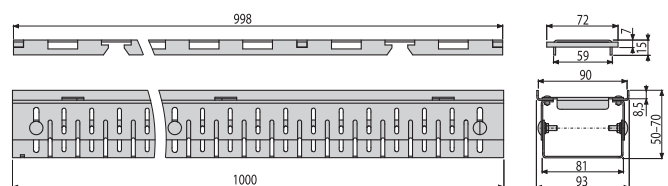

Exhibition center Frankfurt am Main

Visit us at the stand
Hala 4.0.
Stand B85

new

alca drain

ADZ104V-1000

სადრენაჟო კანალი 100 მმ ცხაური + ფილების სამაგრი ბადე, მოცინკული ფოლადი

რაოდენობა (ყუთი)	1 ცალი
ზომები (ცალი)	1000×93×70 მმ
EAN	8595580581206