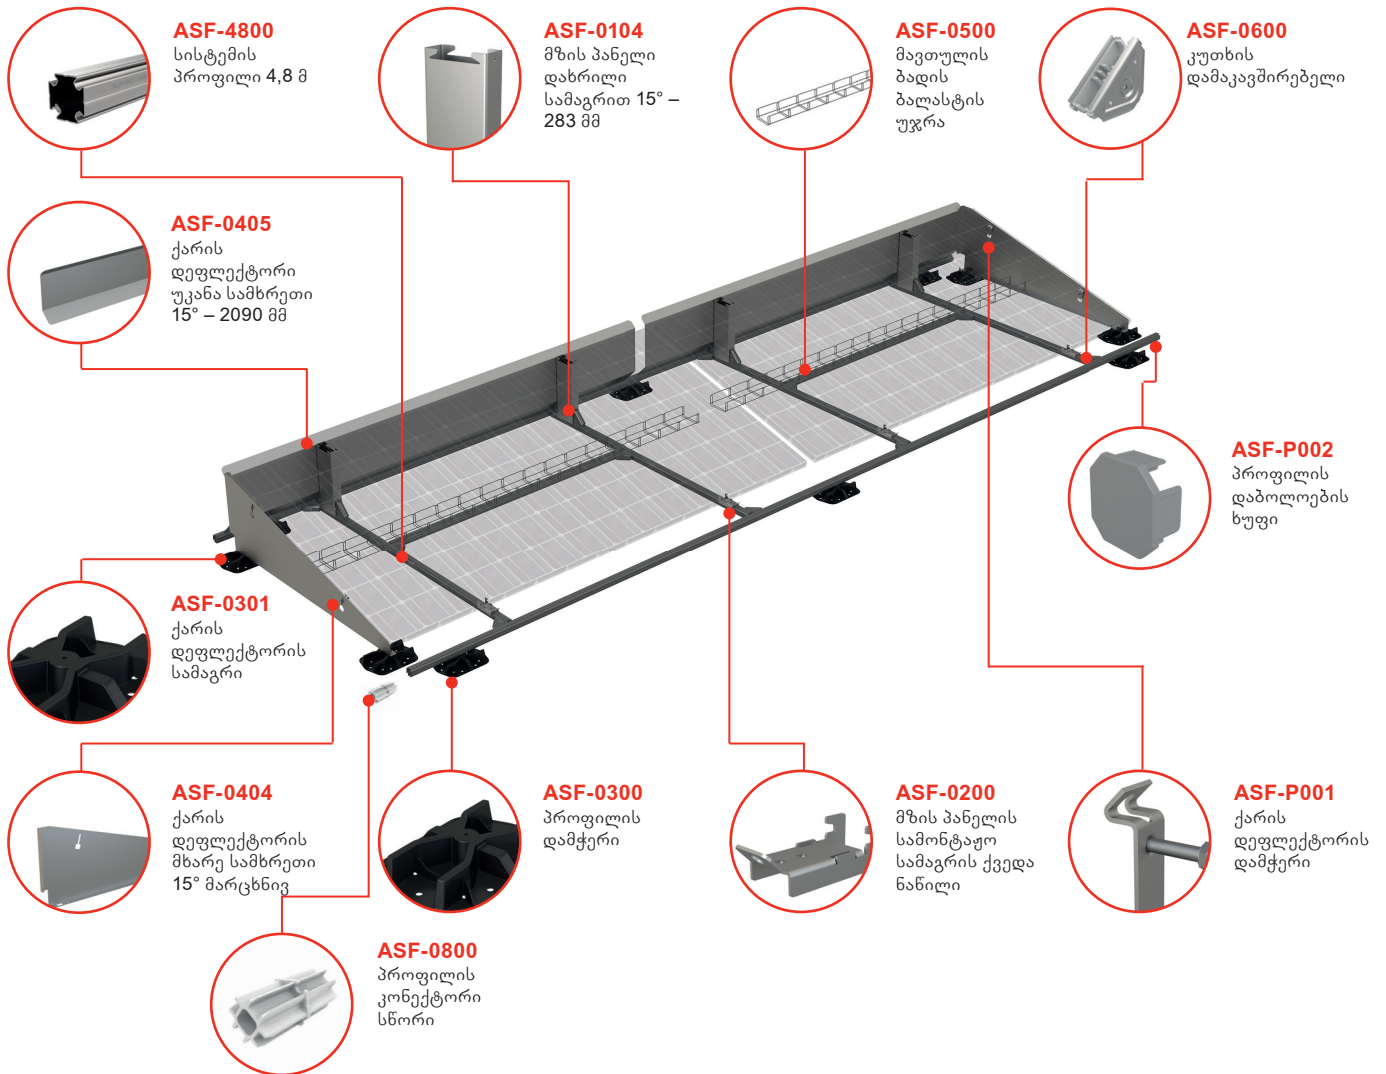

ბრტყელ სახურავებზე ფოტოელექტრული პანელების სამონტაჟო ელემენტების მიმოხილვა

მორგებული გადაწყვეტილებები

- პანელის დახრილობა არის 10° ან 15°, დახრილობის რეგულირება შესაძლებელია სურვილისამებრ.
- მორგებული წარმოების შესაძლებლობა

დამატებითი ინფორმაციისთვის დაუკავშირდით:
alcafix@alcafix.cz