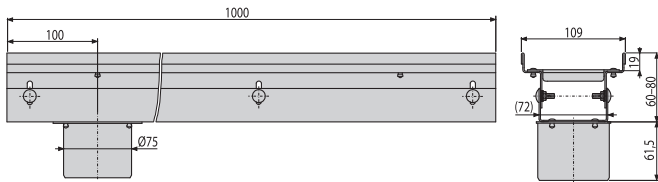

ADZ352V

სანიაღვრე არხი 100 მმ რეგულირებადი, მოცინკული მეტალი