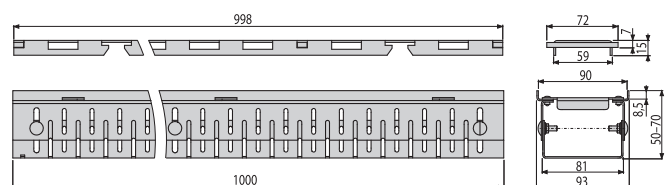

ADZ304V-1000

სადრენაჟო კანალი 100 მმ ცხაური + ფილების სამაგრი ბადე, უჟანგავი ფოლადი

რაოდენობა (ყუთი)	1 ცალი
ზომები (ცალი)	1000×93×70 მმ
EAN	8595580581213