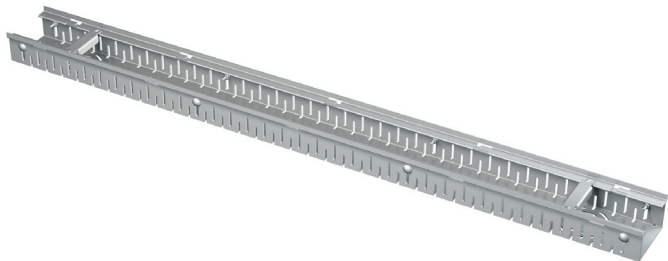

- პანელის ჩარჩოს მიღმა უნივერსალური წამყვანების დამაგრება - თერმული გაფართოების გამო პანელის დაზიანების მინიმუმამდე შემცირება
- ბალასტზე დაფუძნებული სამონტაჟო სისტემა, რომელიც განთავსებულია PV პანელების ქვეშ, ზოგადად ადვილს
- გლუვი ზედაპირის მქონე პლასტმასის სამაგრები უზრუნველყოფს ბრტყელი სახურავის სამონტაჟო სისტემის უსაფრთხო განთავსებას სახურავის იზოლაციის დაზიანების რისკის გარეშე.
- კომპონენტების მინიმალური რაოდენობა – მარტივი და სწრაფი აწყობა
- დაჭიმვის ხვრელი პანელის წამყვანში – შესაძლებელია დამონტაჟდეს ერთი ადამიანის მიერ
- ფოტოელექტრული სისტემის სხვა კონსტრუქციები, როგორებიცაა გადამრთველი დაფების დამჭერები, ასევე შეიძლება ადვილად აწყობილი იყოს სისტემიდან

Exhibition center Frankfurt am Main

Visit us at the stand
Hala 4.0.
Stand B85

new

alca drain

ADZ104V-1000

სადრენაჟო კანალი 100 მმ ცხაური + ფილების სამაგრი ბადე, მოცინკული ფოლადი

რაოდენობა (ყუთი)	1 ცალი
ზომები (ცალი)	1000×93×70 მმ
EAN	8595580581206

ADZ304V-1000

სადრენაჟო კანალი 100 მმ ცხაური + ფილების სამაგრი ბადე, უჟანგავი ფოლადი

რაოდენობა (ყუთი)	1 ცალი
ზომები (ცალი)	1000×93×70 მმ
EAN	8595580581213

ADZ104V-1000

ფილის ჩასამაგრებელი ბადე – ბადე არის კომპლექტის ნაწილი

ყველაფერი ერთ შეფუთვაში

ADZ304V-1000

ფილის ჩასამაგრებელი ბადე – ბადე არის კომპლექტის ნაწილი

ყველაფერი ერთ შეფუთვაში

ADZ-PT101

დამაკავშირებელი გვირაბი, მოცინკული ფოლადი

ADZ-PT301

დამაკავშირებელი გვირაბი, უჟანგავი ფოლადი