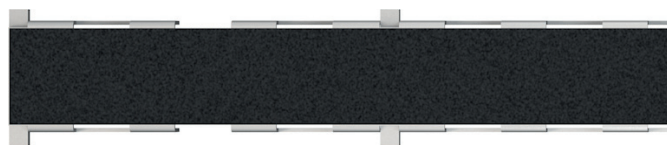

ADZ304V-1000

ფილის ჩასამაგრებელი ბადე – ბადე არის კომპლექტის ნაწილი

ყველაფერი ერთ შეფუთვაში