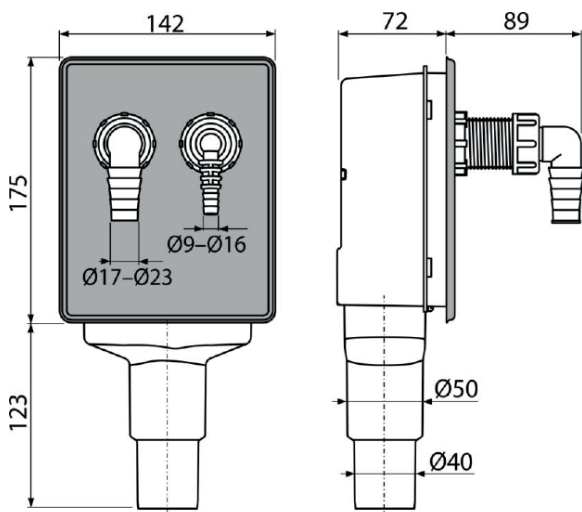

APS6

სარეცხი მანქანისთვის განკუთვნილი სიფონი, უჟანგავი ფოლადი

რაოდენობა (ყუთი)	18 ცალი
ზომები (ცალი)	300×165×150 მმ
EAN	8595580578473

2023 წლის 1 მარტიდან მნიშვნელოვნად შემცირდა ფასი