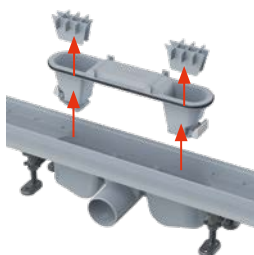

## APV140

ტრაპი 130×130 მმ გვერდითი გადინებით, ფილის ჩასამაგრებელი ორმხრივი უჟანგავი ფოლადის ცხაურით, წყლის ჩამკეტი - სველი

რაოდენობა (ყუთი)	8 ცალი
ზომები (ცალი)	225×225×180 მმ
EAN	8595580583194

## APV240

ნერტილოვანი ტრაპი 130×130 მმ სწორი გადინებით, ფილების ჩასამაგრებელი უჟანგავი ფოლადის ცხაურით, წყლის ჩამკეტი - სველი

რაოდენობა (ყუთი)	8 ცალი
ზომები (ცალი)	225×225×180 მმ
EAN	8595580583200

new

alca

# საშხაპე სტრაპი APZ12 Optimal – ახალი სიგრძის ვერსია 650 მმ

პლასტმასის საშხაპე ტრაპს აქვს დახრილი კორპუსი და აღჭურვილია ორკამერიანი სიფონით, ადვილად გასაწმენდი და 63 ლ/წთ-მდე ტევადობით. სიმალლით რეგულირებადი პლასტმასის სამაგრი ფეხები უზრუნველყოფს სწრაფ და მარტივ ინსტალაციას, დონის ზუსტი რეგულირების ჩათვლით.