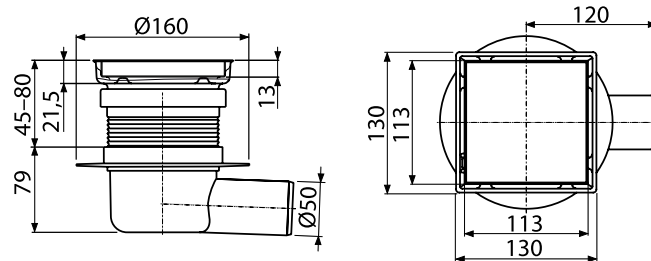

## APV140

ტრაპი 130×130 მმ გვერდითი გადინებით, ფილის ჩასამაგრებელი ორმხრივი უჟანგავი ფოლადის ცხაურით, წყლის ჩამკეტი - სველი

რაოდენობა (ყუთი)	8 ცალი
ზომები (ცალი)	225×225×180 მმ
EAN	8595580583194