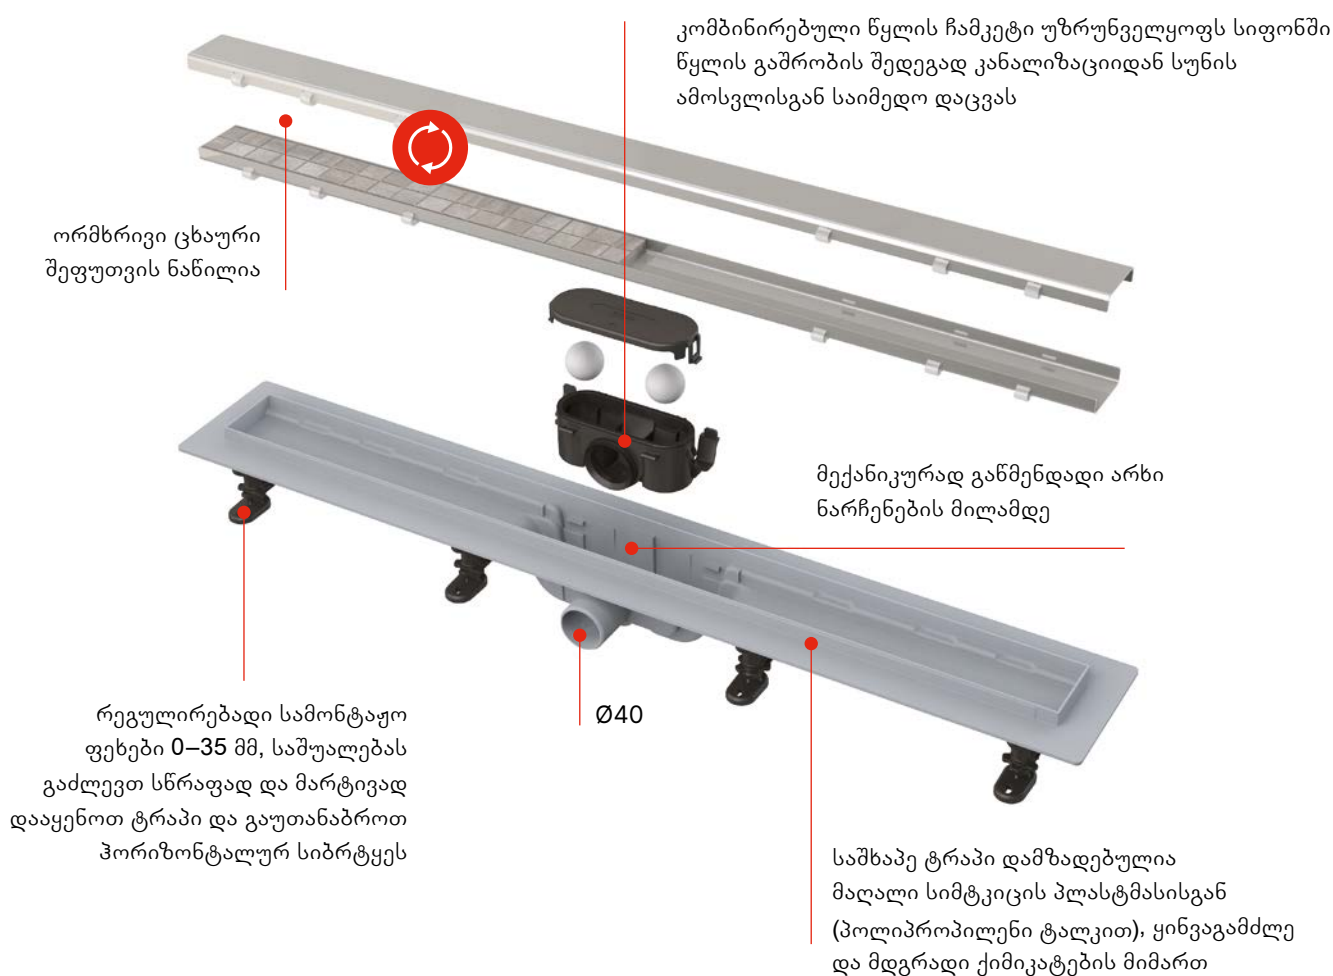

კომბინირებული წყლის ჩამკეტი

დაბალი სამონტაჟო სიმაღლე (62 მმ)

ორმხრივი ცხაური

დამჭერი ფეხები

სიგრძის სხვა ვარიანტი  
550, 650, 750, 850, 950 mm

ყველაფერი ერთ შეფუთვაში

alca

# პლასტმასის საშხაპე ტრაპი ორმხრივი ცხაურით APZ19 Simple, APZ19BLACK Simple, APZ20 Simple

ჩვენ გავაფართოვეთ პლასტმასის საშხაპე ტრაპები ორმხრივი ცხაურის მქონე პლასტმასის ტრაპების ასორტიმენტით. ეს არის საშხაპე ტრაპი APZ19 Simple, APZ19BLACK Simple შავი და APZ20 Simple უფანგავი ფოლადის კანტით.

## APZ19 Simple

საშხაპე ტრაპი კანტით ფილის ჩასამაგრებელი ორმხრივი ცხაურისთვის