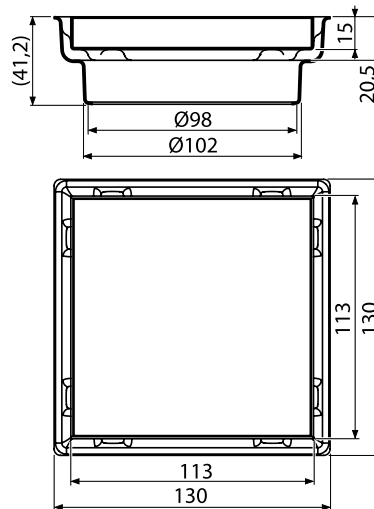

AIZ1
ტრაპისთვის განკუთვნილი დასაწებებელი ჰიდროსაიზოლაციო ფირფიტა 300×300 მმ

APV0800
საქმენები განკუთვნილი ტრაპისთვის DN105

ნერტილოვანი ტრაპი ორმხრივი ცხაურით

APVN0100

საქმენები განკუთვნილი ტრაპისთვის + ფილის ჩასამაგრებელი ცხაური 130×130 მმ, უჟანგავი ფოლადი