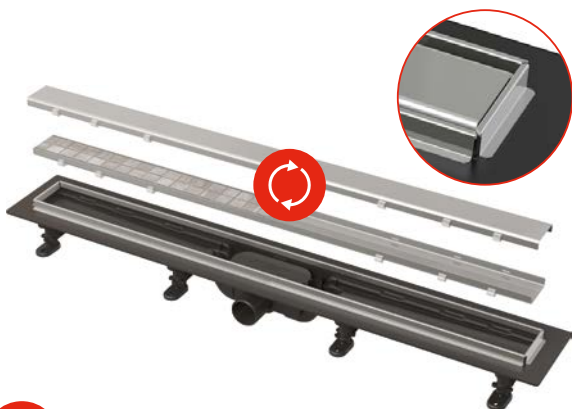

### APZ19BLACK Simple

საშხაპე ტრაპი კანტიტ ფილის ჩასამაგრებელი ორმხრივი ცხაურისთვის, შავი-გლუვი

ყველაფერი ერთ შეფუთვაში

რაოდენობა (ყუთი) APZ19BLACK-750	30 ცალი
ზომები (ცალი)	865×80×145 მმ
EAN	8595580583392

### APZ20 Simple

საშხაპე ტრაპი უჟანგავი ფოლადის კანტიტ ფილის ჩასამაგრებელი ორმხრივი ცხაურისთვის

ყველაფერი ერთ შეფუთვაში

რაოდენობა (ყუთი) apz20-750	30 ცალი
ზომები (ცალი)	865×80×145 მმ
EAN	8595580583491

ყველაფერი ერთ შეფუთვაში

## ნერტილოვანი ტრაპი ორმხრივი ცხაურით

უჟანგავი ფოლადის ტრაპი ორივე მხრიდან უჟანგავი ფოლადის ცხაურით, 130×130 მმ, DN110, სიფონის გარეშე. დამზადებულია 12 მმ სისქის ფილების ჩასამაგრებლად.

- მონტაჟის დაბალი სიმაღლე
- ყველა აბაზანისთვის
- მარტივი მოვლა
- 6 წლიანი გარანტია
- ხილული და ფარული გადაწყვეტილებები