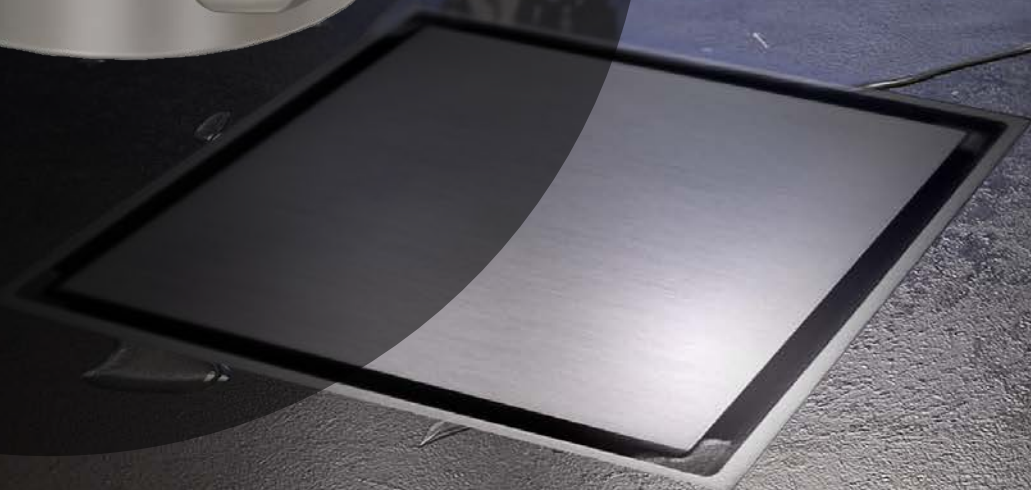

new

alca

ნერტილოვანი ტრაპი ორმხრივი ცხაურით

უჟანგავი ფოლადის ტრაპი ორივე მხრიდან უჟანგავი ფოლადის ცხაურით, 130×130 მმ, DN110, სიფონის გარეშე. დამზადებულია 12 მმ სისქის ფილების ჩასამაგრებლად.

- მონტაჟის დაბალი სიმაღლე
- ყველა აბაზანისთვის
- მარტივი მოვლა
- 6 წლიანი გარანტია
- ხილული და ფარული გადაწყვეტილებები

დატვირთვის სიმძიმე

წლიანი გარანტია

წყლის ნაკადის მაღალი სიჩქარე (48 ლ/წთ-მდე)

განმარტება შიგნით