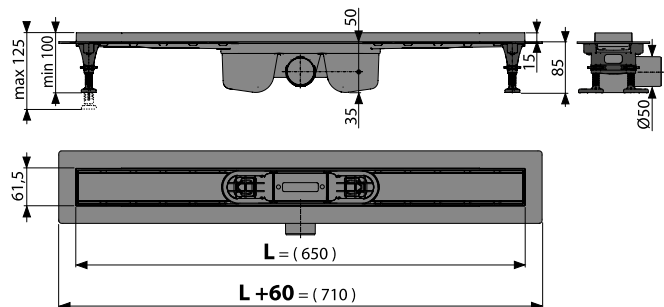

რაოდენობა (ყუთი) APZ12-650	12 ცალი
ზომები (ცალი)	720×125×150 მმ
EAN	8595580583002