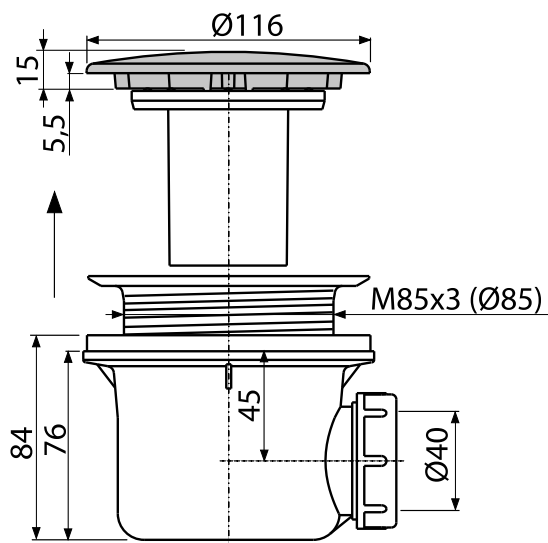

## აბაზანის სიფონი – თეთრი-პრიალა ვარიანტი

50  
(მმ)

წყლის ჩამკეტი

წყლის ნაკადის მაღალი  
სიჩქარე (43 ლ/წთ-მდე)

მონტაჟის სიმაღლე  
84 მმ

სიფონის იდეალური  
ნმენდა

- წყლის საშხაპე ქვესადგამიდან გადინებისთვის
- საშხაპე ქვესადგამებისთვის, გადინებით  $\varnothing 90$  მმ
- საშხაპე ქვესადგამებისთვის გადინების გარეშე
- ნაკადი შეიძლება დაერთდეს A52 მუხლის დახმარებით
- მასალა: პოლიპროპილენი, მდგრადია თერმული და ქიმიური ზემოქმედებისადმი
- თეთრი ლითონისგან დამზადებული სიფონის საფარი (ფერი RAL9003)

### A49K-B

საშხაპის ქვესადგამის სიფონი, ნიჟარისთვის გადინების გარეშე

რაოდენობა (ყუთი)

24 ცალი

ზომები (ცალი)

150×110×140 მმ

EAN

8595580583842