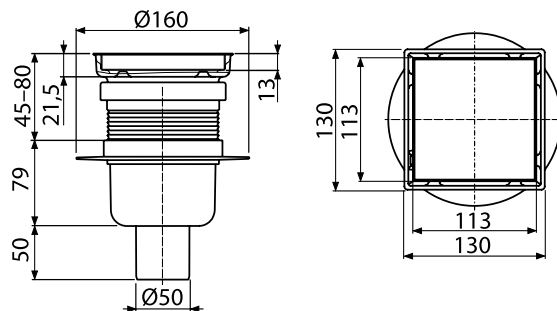

## APV140

ტრაპი 130×130 მმ გვერდითი გადინებით, ფილის ჩასამაგრებელი ორმხრივი უჟანგავი ფოლადის ცხაურით, წყლის ჩამკეტი - სველი

რაოდენობა (ყუთი)	8 ცალი
ზომები (ცალი)	225×225×180 მმ
EAN	8595580583194

## APV240

ნერტილოვანი ტრაპი 130×130 მმ სწორი გადინებით, ფილების ჩასამაგრებელი უჟანგავი ფოლადის ცხაურით, წყლის ჩამკეტი - სველი

რაოდენობა (ყუთი)	8 ცალი
ზომები (ცალი)	225×225×180 მმ
EAN	8595580583200

new

alca