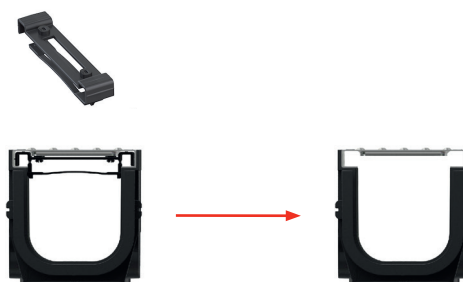

new

alca

სადრენაჟე არხი AVZ102-R102 – აწყობა ახლა კიდევ უფრო სწრაფია

HOME Gutter-ს აქვს ინოვაცია, ცალკე პლასტიკური საკეტის ამოღებით უფრო სწრაფი და მარტივი ინსტალაციისთვის.

ღრძილების დამონტაჟების დასაჩქარებლად, საკეტი ახლა სრულად არის ინტეგრირებული ცხაურში.

ამიტომ, ცალკე პლასტმასის საკეტი აღარ შედის ამ გარე ლუმენში.