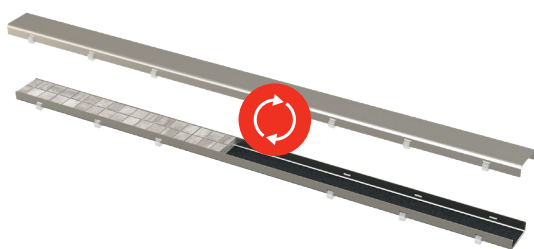

თავსებადობა პლასტმასის ტრაპებთან:

APZ12 Optimal

APZ2012 Optimal

SOLID

უჟანგავი ფოლადი-მატი

TILE

ფილის ჩასამაგრებელი ბადე

OPTION

უჟანგავი ფოლადი-მატი / ჩასამაგრებელი ბადე

გრილის Option თავსებადობა

OPTION

ორმხრივი ბადე

APZ12 Optimal

ტრაპი პერფორირებული ბარიერებით ან ფილის სამონტაჟო ცხაურით

რაოდენობა (ყუთი) OPTION-750	1 ცალი
ზომები (ცალი)	755×65×36 მმ
EAN	8595580565787

რაოდენობა (ყუთი) APZ12 Optimal-750	12 ცალი
ზომები (ცალი)	820×125×150 მმ
EAN	8595580541033

APZ2012 Optimal

ტრაპი პერფორირებული გრილებისთვის განკუთვნილი უჟანგავი ფოლადის ბარიერებით ან ფილის ქვეშ სამონტაჟო გრილებით, წყლის ჩამკეტის გარეშე