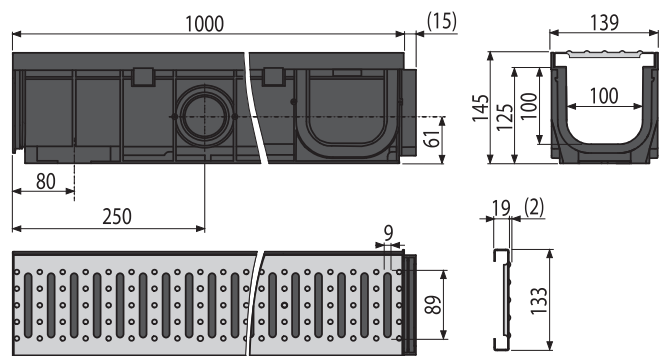

AVZ102-R102

სადრენაჟე არხი 100 მმ პლასტმასის ჩარჩოთი და მოცინკული ცხაურით "C" პროფილით A16

რაოდენობა (ყუთი)	1 ცალი
ზომები (ცალი)	139×1015×145 მმ
EAN	8595580511418