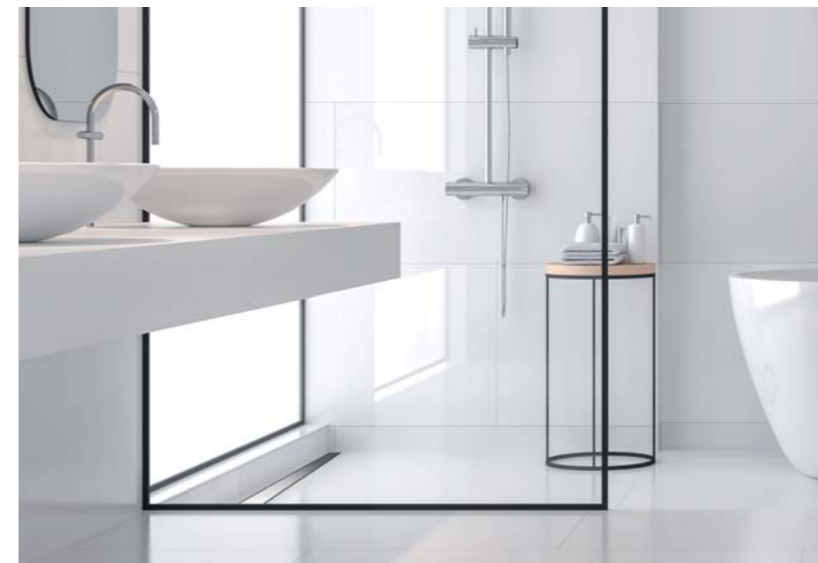

კედელზე დამაგრების უპირატესობები

კედელზე მოთავსებული ღარი უზრუნველყოფს კარგ საიმედო მომსახურებას. ეს თქვენი ფილისგან მკვეთრად გამოირჩევა და ამით ხაზს უსვამს საშხაპე ოთახის ელევანტურობას. მარტივი გზა იმის უზრუნველსაყოფად, რომ ფილები მხოლოდ ერთი მიმართულებით არის დახრილი, რაც დამატებითი უპირატესობაა.

ყველა ტიპის ავზისთვის

ძლიერი ვერტიკალური საიზოლაციო სამაგრი, 16 მმ-იანი ფიქსირებული დაშორებით, საშუალებას იძლევა გამოიყენოთ 6–12 მმ სისქის ფილები.