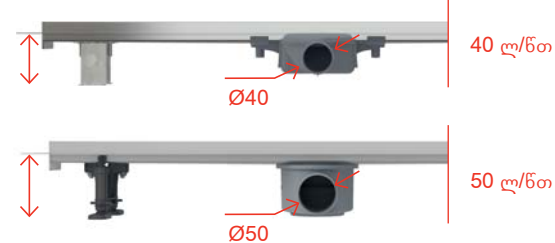

ვარიანტი კედელზე APZ23-DOUBLE9 Fit and Go Wall

სიახლის სახით ვამატებთ ვერსიას მყარი საყელურით კედელში მონტაჟისთვის.

ყველაფერი ერთ შეფუთვაში