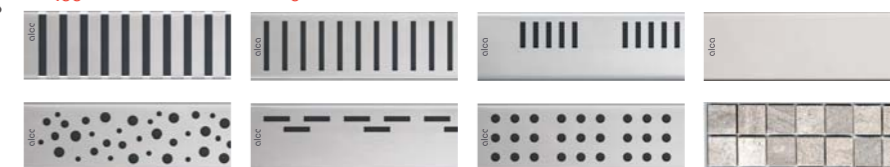

ბადეები APZ12 Optimal-სთვის