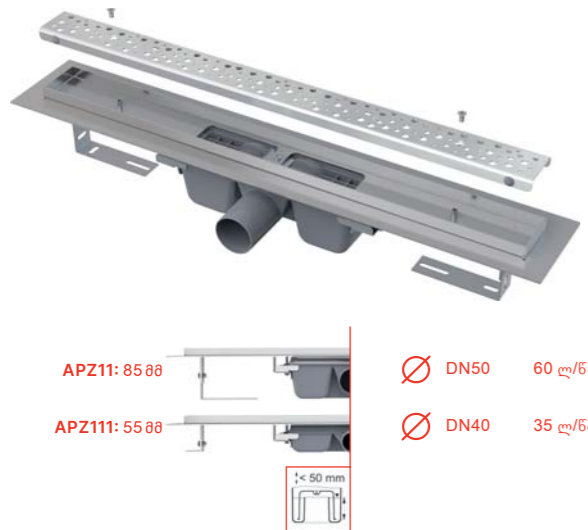

ALCA LIGHT

Antivandal

APZ11 Antivandal, APZ111 Antivandal Low
საშხაპე ტრაპი Antivandal ბადით (300, 550, 650, 750, 850, 950, 1050, 1150 მმ)

ბადე არის კომპლექტის ნაწილი

ფოლადის კანტი დაქანებული იატაკისთვის

კოდი	ბარიერის სიმაღლე	სიგრძე	ტიპი	ვარიანტი
APZ901M/1000	12	1000	მარცხენა	მატი
APZ902M/1000	12	1000	მარჯვენა	მატი
APZ903M/1000	14	1000	მარცხენა	მატი
APZ904M/1000	14	1000	მარჯვენა	მატი
APZ901M/1200	12	1200	მარცხენა	მატი
APZ902M/1200	12	1200	მარჯვენა	მატი
APZ903M/1200	14	1200	მარცხენა	მატი
APZ904M/1200	14	1200	მარჯვენა	მატი
APZ901M/1600	12	1200	მარცხენა	მატი
APZ902M/1600	12	1200	მარჯვენა	მატი
APZ903M/1600	14	1200	მარცხენა	მატი
APZ904M/1600	14	1200	მარჯვენა	მატი
APZ905M/1000	12	1000	ორმხრივი	მატი
APZ905M/1200	12	1200	ორმხრივი	მატი
APZ906M/1000	14	1000	ორმხრივი	მატი
APZ906M/1200	14	1200	ორმხრივი	მატი