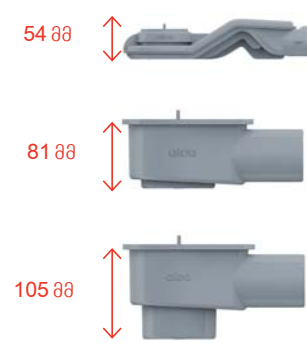

მოდულური სისტემა

გაეცანით ვარიანტებს APZ13 Modular და APZ23 Modular Wall. კომპლექტი შედგება სამი ძირითადი კომპონენტისგან, კერძოდ ტრაპის კორპუსი, სიფონი და ბადე. ტრაპის კორპუსი დამზადებულია მეტალის მთლიანი ნაწილის და შეგიძლიათ აირჩიოთ სამი სიგრძე – 750, 850 და 950 მმ. მზრუნავი სიფონი, ჩვენ გთავაზობთ სამ ვარიანტს. მთავარი განსხვავება არის მონტაჟის სიმაღლეში, რაც გავლენას ახდენს წყლის გადინების სისწრაფეზე. ყველაზე მაღალი სიფონი 58 ლ/წთ გადინების სიჩქარით. იდეალური ახალი შენობებისთვის, სადაც არ არის საკმარისი ადგილი. საშუალო და განსაკუთრებით დაბალი სიფონი განკუთვნილია ისეთი ადგილებისთვის, სადაც სივრცის დაზოგვაა საჭირო. შეგიძლიათ შეაჩიროთ პერფორირებული ბადეები, მთლიანი, პრიზმული და ფილების ჩასამაგრებელი. ვრცელი ინფორმაცია გვ. 43.