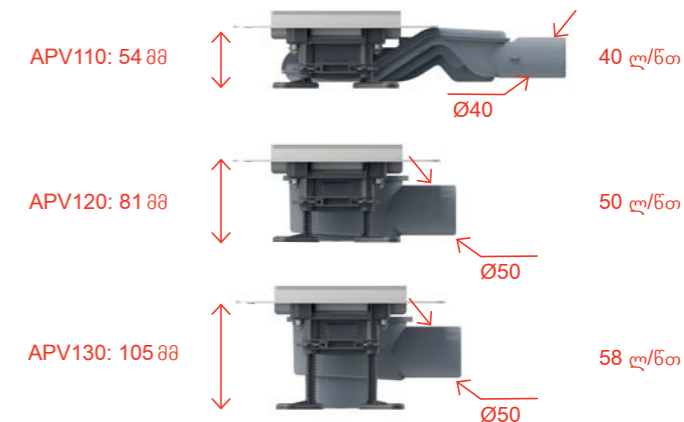

კომბინირებული წყლის ჩამკეტი შეფუთვის განუყოფელი ნაწილია

სიფონის სიმაღლის სამი ვარიანტი