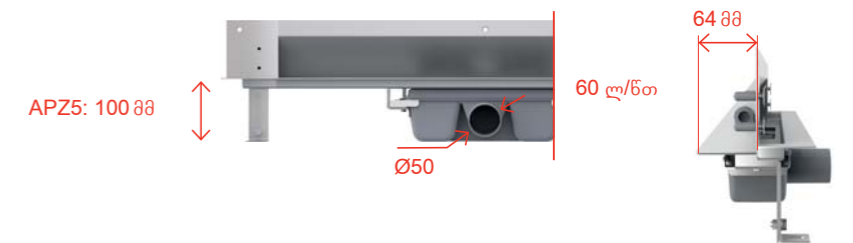

სუფთა ხაზები

APZ5 Spa + ბადე SHADE

კედელში სამონტაჟო უჟანგავი
ფოლადის სადრენაჟე სისტემა
მთლიანი ბადით, სამონტაჟო
სიღრმე: 64 მმ

სადრენაჟე სისტემების
ვარიანტები

APZ5-SHADE Spa
APZ5-TWIN Spa

→ იხ. გვ. 44

25 წლიანი გარანტია

ონლაინ კონფიგურატორი
www.alcadrain.ge/ka/selection-guide

განსაკუთრებით ახალი გადაწყვეტილებები, რომლებიც ყველა სივრცეს შუქით ავსებენ

კედელში სამონტაჟო სადრენაჟე სისტემები APZ5 Spa

სისტემა მიესადაგება ხალხმრავალ ადგილებს,
როგორებიცაა საცურო აუზები, სპა სალონები
და გამაჯანსაღებელი ცენტრები. თქვენ
შეგიძლიათ აირჩიოთ დამცავი პანელი გლუვი ან
პრიალა დიზაინით, ან შეარჩიოთ ბადე ფილების
ჩასამაგრებლით, რომელიც საშხაპის ინტერიერის
იდეალურ ჰარმონიას ქმნის. წყლის განიდება
ხორციელდება იატაკის ფილების ჭრილებსა და
ტრაპის დამცავ პანელს შორის, რომელიც კედლის
ნაწილს შეადგენს.

APZ5-SHADE Spa
↓ უჟანგავი ფოლადის დასაფარებელი
პანელი - მადი

APZ5-TWIN Spa
↓ დასაფარებელი პანელი ფილების
ჩასამაგრებლით

ტრაპი ALCA LIGHT განათებით

ALCA LIGHT – ეს არის LED ფირის მეშვეობით
სადრენაჟე სისტემის APZ5 Spa-ს განათება. აქვს
სასიამოვნოდ დამუქებული განათება, ხაზს უსვამს
თქვენი აბაზანის ფუნქციურ და კონსტრუქციულ
გადაწყვეტას.

ხელმისაწვდომია ფერებში: თეთრი, მწვანე, ნითელი,
ცისარტყელა და ლურჯი.