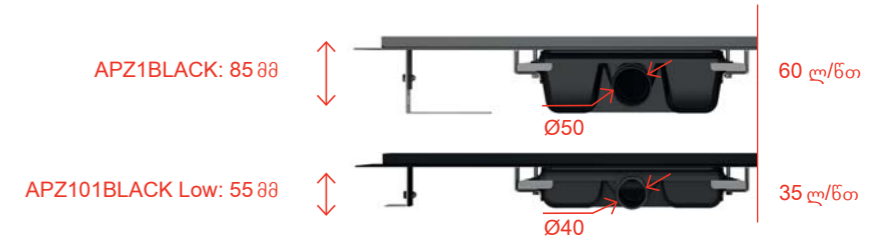

საშხაპე ტრაპი APZ1BLACK შავი-მატის ვარიანტში

ჩვენი გრძელი ტრაპები APZ1 და
APZ101 დამატებითი ბადეებით PURE
BLACK თანამედროვე დამუშავებით
შავი-მატი. ჩვენ ასევე ვიზრუნეთ
დეტალებზე, ამიტომაც ნყლის ჩამკეტი
არის შავი და სადინარი ფერებში,
მთლიანი ფორმის, ბადით და ტრაპით.