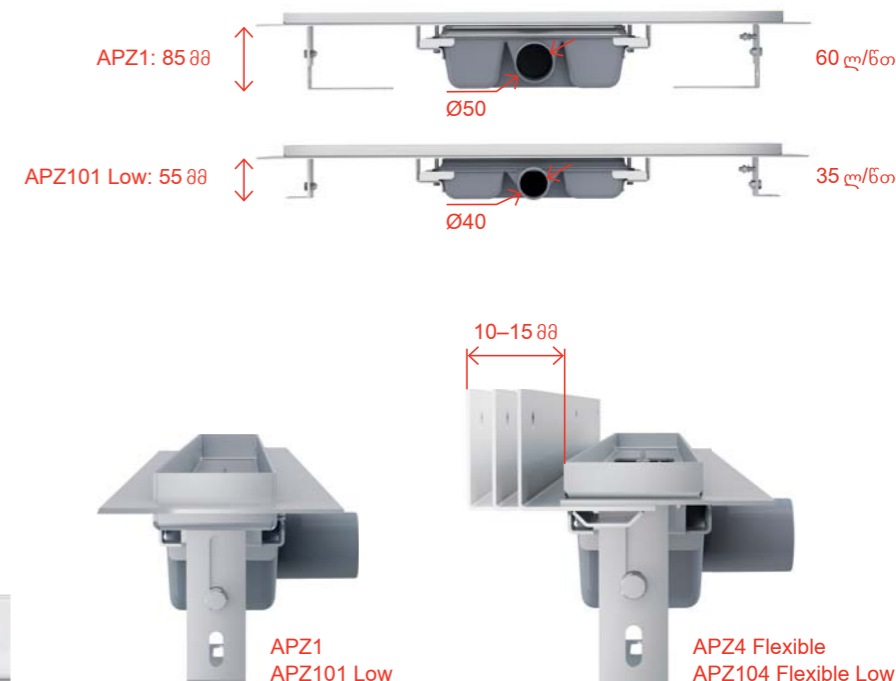

საშხაპე ტრაპი APZ1 პერფორირებული ბადეებისთვის

ჩვენმა დიზაინერებმა შეიმუშავეს Alca-ს საშხაპე ტრაპების სხვადასხვა ფორმები, რათა სრულყოფილად მოერგონ სველი ნერტილების მრავალფეროვნებას სტილში და ამით მათ ხაზგასმით აღნიშნეს მათი მფლობელების ინდივიდუალურობა. უჟანგავი ფოლადის ტრაპი Alca იყენებს ორი გადინების სისტემას მორიგეობითი გადინების პანელებით. შემოთავაზებული ტრაპის Alca მინიმალური მონტაჟის სიმაღლე 55 მმ-დან (APZ101 Low) 85 მმ (APZ1) მდეა. სიმაღლე 55 მმ განკუთვნილია სახლის რემონტისთვის. სიმაღლე 85 მმ იდეალურია ახალი შენობებისთვის.

პერფორირებული ბადეების მაგალითი