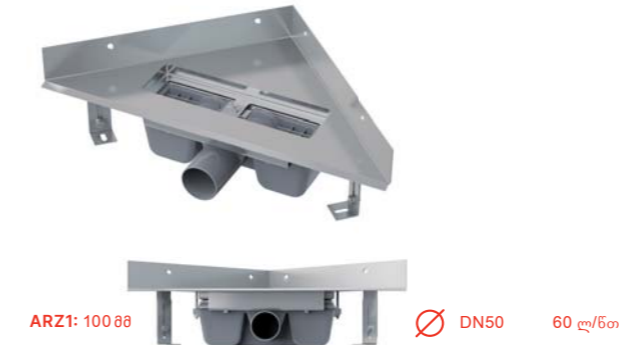

უჟანგავი ფოლადის კუთხის საშხაპე ტრაპი

ARZ1
კუთხის ტრაპი პერფორირებული გრილებისთვის განკუთვნილი ბარიერების გარეშე

უჟანგავი ფოლადის ტრაპები

APV110
უჟანგავი ფოლადის ტრაპი განსაკუთრებულად დაბალი 130x130 მმ გვერდითი გადინებით, ბადის გარეშე, კომბინირებული წყლის ჩამკეტი SMART

APV120
უჟანგავი ფოლადის ტრაპი დაბალი 130x130 მმ გვერდითი გადინებით, ბადის გარეშე, კომბინირებული წყლის ჩამკეტი SMART

APV130
უჟანგავი ფოლადის ტრაპი 130x130 მმ გვერდითი გადინებით, ბადის გარეშე, კომბინირებული წყლის ჩამკეტი SMART