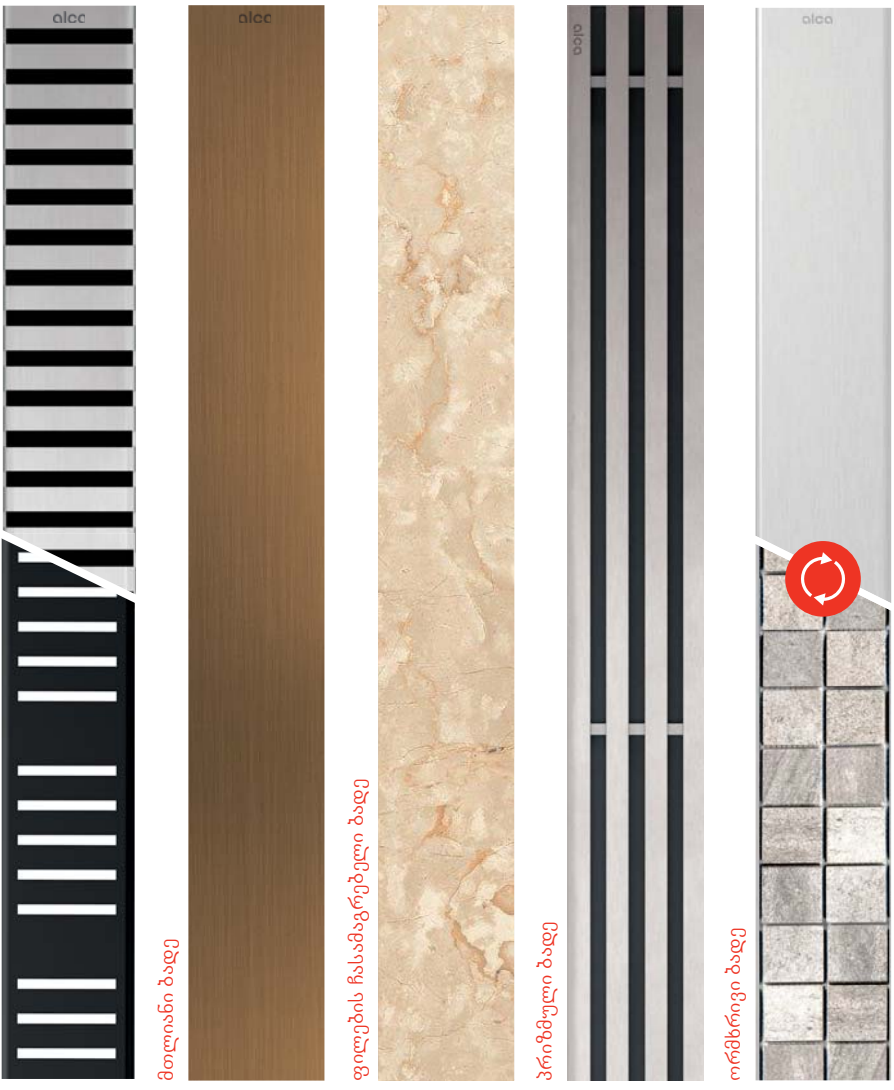

LINE უჭანგავი ფოლადი-მატი	PURE უჭანგავი ფოლადი-მატი	PURE BLACK შავი-მატი	BUBLE უჭანგავი ფოლადი-მატი	HOPE უჭანგავი ფოლადი-მატი	DREAM უჭანგავი ფოლადი-მატი	CUBE უჭანგავი ფოლადი-მატი	CODE უჭანგავი ფოლადი-მატი	ZIP უჭანგავი ფოლადი-მატი	APZ9 უჭანგავი ფოლადი-მატი	APZ10 უჭანგავი ფოლადი-მატი	APZ10BLACK შავი-მატი	APZ10BLACK-BRASS თითბური
პერფორირებული ბადე													
ფოლადი	APZ1 APZ101 APZ1001 APZ1101 APZ4 APZ104 APZ1004 APZ1104 APZ2001	APZ1 APZ101 APZ1001 APZ1101 APZ4 APZ104 APZ1004 APZ1104 APZ2001	APZ1BLACK	APZ1 APZ101 APZ1001 APZ1101 APZ4 APZ104 APZ1004 APZ1104 APZ2001 APZ11 APZ111	APZ1 APZ101 APZ1001 APZ1101 APZ4 APZ104 APZ1004 APZ1104 APZ2001	APZ1 APZ101 APZ1001 APZ1101 APZ4 APZ104 APZ1004 APZ1104 APZ2001	APZ1 APZ101 APZ1001 APZ1101 APZ4 APZ104 APZ1004 APZ1104 APZ2001	APZ13 APZ23	APZ13 APZ23				
პლასტმასი	APZ12 APZ2012	APZ12 APZ2012		APZ12 APZ2012	APZ12 APZ2012	APZ12 APZ2012	APZ12 APZ2012			APZ9	APZ10 APZ30	APZ10BLACK	APZ10BLACK-BRASS

არჩევანის თითქმის უსასრულო შესაძლებლობა

ბადეების ფართო არჩევანი

არჩევანი თქვენზეა - ყურადღება გაამახვილეთ ბადეზე, ან, თუ მინიმალური მოყვარული ხართ, ნება მიეცით ბადეს შეერწყას იატაკს. ჩვენ გთავაზობთ სხვადასხვა სტილის ორიგინალური ბადეების ფართო არჩევანს, სხვადასხვა მასალისგან. იცურეთ დინების საინინალმდეგოდ და მიეცით თავს შთაგონების საშუალება.

	GAP უჭანგავი ფოლადი-მატი	STREAM უჭანგავი ფოლადი-მატი	GL1200 შუშა-თეთრი	GL1204 შუშა-შავი	DESIGN უჭანგავი ფოლადი-მატი	POSH უჭანგავი ფოლადი-მატი	DESIGN-ANTIC ბრინჯაო-ანტიტი	FLOOR TILE ფილების ჩასამაგრებელი	APZ15 ფილების ჩასამაგრებელი	OPTION DOUBLE APZ19/APZ20 უჭანგავი ფოლადი-მატი/ ფილების ჩასამაგრებელი	APZ19BLACK შავი-მატი/ ფილების ჩასამაგრებელი	APZ5-SHADE უჭანგავი ფოლადი-მატი	APZ5-TWIN ფილების ჩასამაგრებელი	LIFE უჭანგავი ფოლადი-მატი	TIME უჭანგავი ფოლადი-მატი
პრიზმული ბადე															
ფოლადი	APZ6 APZ1006 APZ1006 APZ1106 APZ16 APZ116 APZ1016 APZ1116	APZ13 APZ23	APZ6 APZ106 APZ1006 APZ1106 APZ16 APZ116 APZ1016 APZ1116	APZ6 APZ106 APZ1006 APZ1106 APZ16 APZ116 APZ1016 APZ1116	DESIGN APZ6 APZ106 APZ1006 APZ1106 APZ16 APZ116 APZ1016 APZ1116	APZ6 APZ106 APZ1006 APZ1106 APZ16 APZ116 APZ1016 APZ1116	APZ6 APZ106 APZ1006 APZ1106 APZ16 APZ116 APZ1016 APZ1116	FLOOR APZ6 APZ106 APZ1006 APZ1106 APZ16 APZ116 APZ1016 APZ1116	APZ15 APZ115	DOUBLE APZ13 Fit and Go APZ23 Fit and Go Wall	new	APZ5-SHADE	APZ5-TWIN	ARZ1	
პლასტმასი	9							TILE APZ12 APZ2012		OPTION APZ12 APZ2012	new	APZ19 APZ20	new		

პერფორირებული ბადე

Alca-ს პერფორირებული ბადეები დაფუძნებულია გეომეტრიული ფორმის მრავალფეროვან კომბინაციებზე. ჩვენი ასორტიმენტიდან შეგიძლიათ მარტივად აირჩიოთ ზუსტად ის, რაც ზის თქვენს გემოვნებაში. ბადის ზედაპირი შეიძლება იყოს ორი ვარიანტის: პრიალა და გლუვი. სტანდარტული ვერსია დამზადებულია AISI 304 უჭანგავი ფოლადისგან, მაგრამ ჩვენ შეგიძლია დააკმაყოფილოთ ნებისმიერი ინდივიდუალური მოთხოვნა და დაგამზადოთ ბადე უფრო გამძლე ფოლადისგან.

მთლიანი ბადე

ბადე ძირითადად შედგება უჭანგავი ფოლადის P ფორმის პროფილისგან, რომელსაც მინებები აქვს მასიური უჭანგავი ფოლადის ფირფიტა, შუშის, სპილენძის ან სინთეტიკური მარმარილო. ზედაპირების ფართო არჩევანის წყალობით, Alca-ს მთლიანი ბადეები დაამშენებს თქვენს აბაზანას.

ბადეები ფილების ჩასამაგრებელი

უჭანგავი ფოლადის ბადეზე არის გადაკურული უხეში ზედაპირი, რომელიც გათვლილია ფილების ან წყალგამძლე ხის ადვილად დასამაგრებლად.

ბადე ფილების ჩასამაგრებელი ჩარჩოს გარეშე

წარმოგიდგენთ ბადეს ჩარჩოს გარეშე, როგორც სიახლეს, დამზადებულია უჭანგავი ფოლადისგან, ფილების ჩამაგრების შესაძლებლობით APZ15. ამ გზით, ბადე ხდება ფილის ნაწილი, რომელიც სრულად შერწყმულია აბაზანის დანარჩენ ნაწილთან.

პრიზმული ბადე

ეს უნიკალური ბადე დამზადებულია მასიური უჭანგავი ფოლადისგან, რომელიც ერთმანეთს უერთდება. იგი გარე ვიზუალით განსხვავდება ყველა სხვა ბადისგან და აბაზანაში დიზაინის ელემენტი ხდება, რომელიც საკუთარ თავზე ამახვილებს ყურადღებას.

ორმხრივი ბადე DOUBLE

ბადე DOUBLE გთავაზობთ არჩევანის შესაძლებლობას - მთლიანი ბადე, უჭანგავი ფოლადის დიზაინით ან უზრაოდ ამოტრიალებით გარდაიქმნება ბადედ - ფილების ჩასამაგრებელი. საბოლოო გადამწყვეტილება შეგიძლიათ მონტაჟის დასრულების შემდეგაც მიიღოთ, რაიმე სამშენებლო სამუშაოების განხორციელების გარეშე.