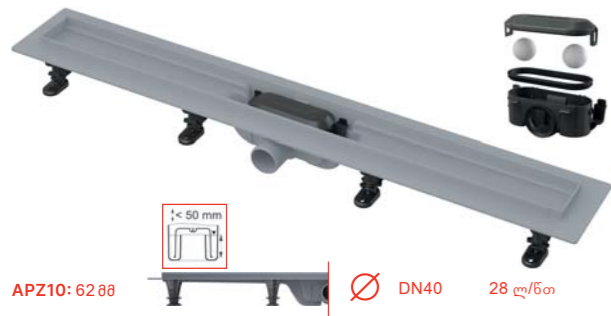

APZ10 Simple

საშხაპე ტრაპი ბარიერებით, პერფორირებული ბადეებისთვის (550, 650, 750, 850, 950 მმ)