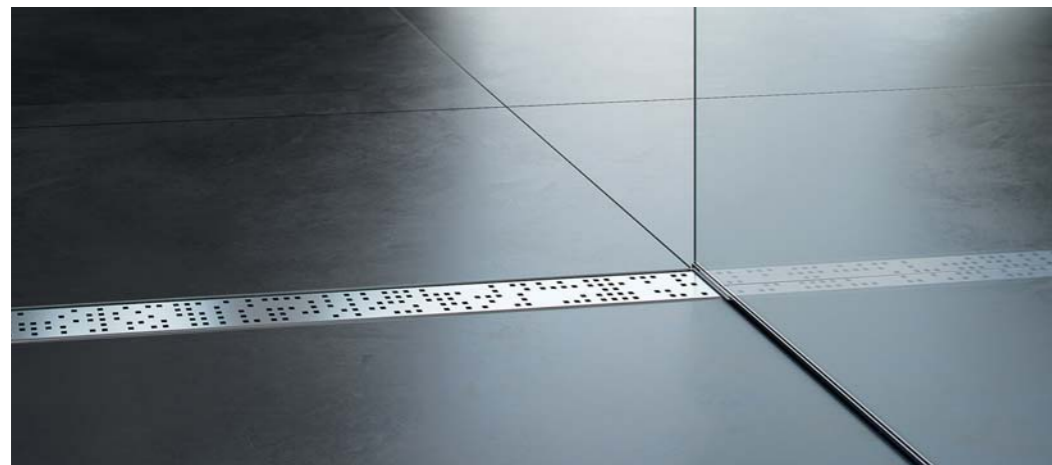

შინაარსი

12-25

უჟანგავი ფოლადის საშხაპე ტრაპები Alca

ჩვენ ვიღებთ რევოლუციურ გადაწყვეტილებებს, როგორც წმენდის, ისე წყლის გადინების სისწრაფის მიმართულებით.

22-25

ტრაპები ორმხრივი ცხაურებით

ლუმელი, ორმხრივი ბადე და სიფონი - ყველაფერი ერთ შეფუთვაში.

ტრადიციული უჟანგავი ფოლადის ღრები ცნობილია როგორც "Fit and Go", მაგრამ ახლა ასევე ხელმისაწვდომია პლასტიკური ღრები შექცევადი ბადით (APZ19, APZ19BLACK, APZ20).

8-11

საშხაპე ტრაპების ბადეები

ისინი მზადდება მაღალი ხარისხის მასალებისგან, რაც საშუალებას იძლევა გამოკვეთილი იყოს თანამედროვე დიზაინი, მრავალფეროვანი სტილის საფუძველზე.