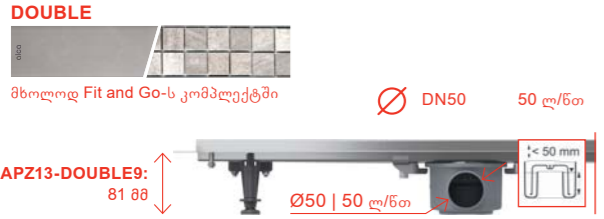

უჟანგავი ფოლადის ტრაპები

უჟანგავი ფოლადის ტრაპები APZ13-DOUBLE9 Fit and Go, APZ23-DOUBLE9 Fit and Go Wall

APZ13-DOUBLE9 Fit and Go
საშხაპე ტრაპი (550, 650, 750, 850, 950 მმ)