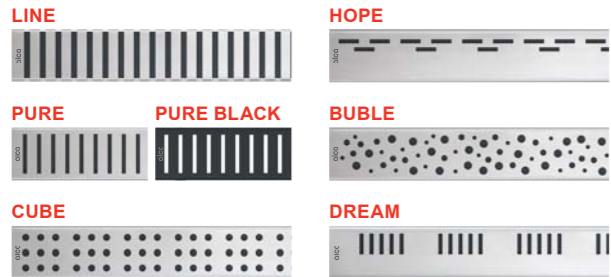

### APZ4 Flexible, APZ104 Flexible Low

საშხაპე ტრაპი ბარიერებით, პერფორირებული ბადეებისთვის და რეგულირებადი კედელზე სამაგრით (550, 650, 750, 850, 950, 1050, 1150 მმ)

APZ4: 85 ზზ		DN50	60 ლ/წთ
APZ104: 55 ზზ		DN40	35 ლ/წთ