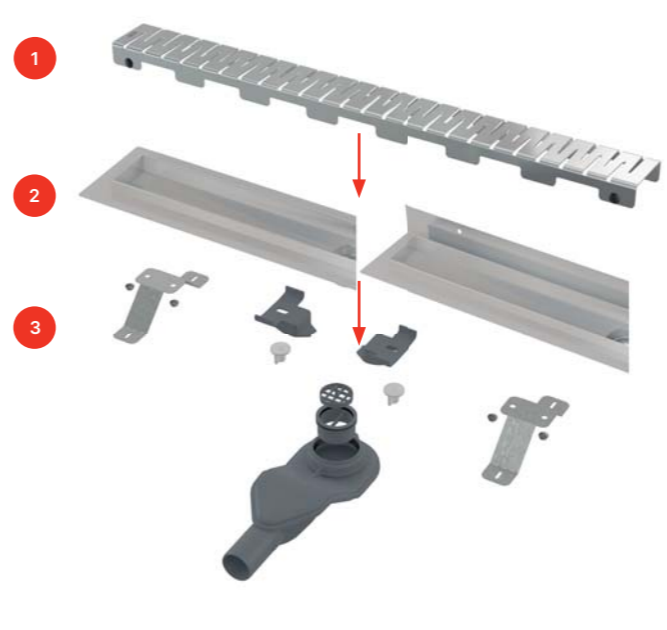

უჟანგავი ფოლადის ტრაპები APZ13 Modular, APZ23 Modular Wall

საშხაპე ტრაპების **APZ13 Modular, APZ23 Modular Wall** კონფიგურაცია