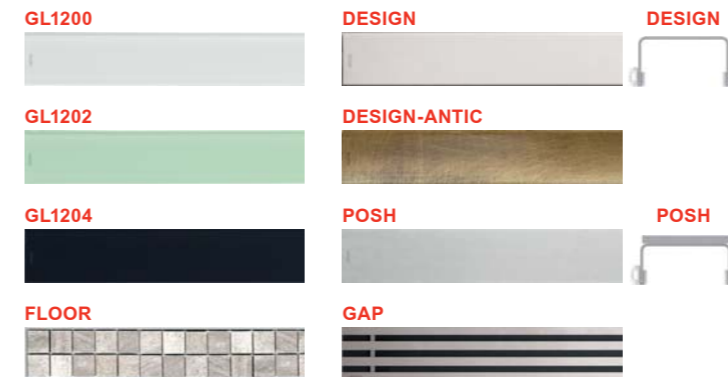

უჟანგავი ფოლადის ტრაპები

პერფორირებული ბადეებისთვის

APZ1, APZ101 Low, APZ1BLACK, APZ101BLACK Low

საშხაპე ტრაპი ბარიერებით, პერფორირებული ბადეებისთვის (300, 550, 650, 750, 850, 950, 1050, 1150, 1450 მმ) ატიპიური ზომები, მოთხოვნის შემთხვევაში.

APZ1: 85 ზზ APZ1BLACK: 85 ზზ		DN50	60 ლ/წთ
APZ101: 55 ზზ APZ101BLACK: 55 ზზ		DN40	35 ლ/წთ

APZ4 Flexible, APZ104 Flexible Low

საშხაპე ტრაპი ბარიერებით, პერფორირებული ბადეებისთვის და რეგულირებადი კედელზე სამაგრით (550, 650, 750, 850, 950, 1050, 1150 მმ)

APZ4: 85 ზზ		DN50	60 ლ/წთ
APZ104: 55 ზზ		DN40	35 ლ/წთ

APZ1001, APZ1101 Low

საშხაპე ტრაპი ბარიერებით, პერფორირებული ბადეებისთვის, ვერტიკალური გადინება (300, 550, 650, 750, 850, 950, 1050, 1150, 1450 მმ) ატიპიური ზომები, მოთხოვნის შემთხვევაში.

APZ1001: 85 ზზ		DN50	68 ლ/წთ
APZ1101: 55 ზზ		DN40	44 ლ/წთ

APZ1004 Flexible, APZ1104 Flexible Low

საშხაპე ტრაპი ბარიერებით, პერფორირებული ბადეებისთვის და რეგულირებადი კედელზე სამაგრით, ვერტიკალური გადინება (550, 650, 750, 850, 950, 1050, 1150 მმ)

APZ1004: 85 ზზ		DN50	68 ლ/წთ
APZ1104: 55 ზზ		DN40	44 ლ/წთ

APZ2001

საშხაპე ტრაპი ბარიერებით, პერფორირებული ბადეებისთვის, წყლის ჩამკეტის გარეშე (300, 550, 650, 750, 850, 950, 1050, 1150 მმ) ატიპიური ზომები, მოთხოვნის შემთხვევაში.

APZ2001: 85 ზზ		DN40	80 ლ/წთ

მთლიანი ბადისთვის

APZ6 Professional, APZ106 Professional Low

საშხაპე ტრაპი ბარიერებით, მთლიანი ბადეებისთვის (300, 550, 650, 750, 850, 950, 1050, 1150 მმ) ატიპიური ზომები, მოთხოვნის შემთხვევაში.

APZ6: 95 ზზ		DN50	60 ლ/წთ
APZ106: 65 ზზ		DN40	35 ლ/წთ

APZ16 Wall, APZ116 Wall Low

საშხაპე ტრაპი ბარიერებით, მთლიანი ბადეებისთვის და ფიქსირებული კედელზე სამაგრით (300, 550, 650, 750, 850, 950, 1050, 1150 მმ) ატიპიური ზომები, მოთხოვნის შემთხვევაში.

APZ16: 95 ზზ		DN50	60 ლ/წთ
APZ116: 65 ზზ		DN40	35 ლ/წთ