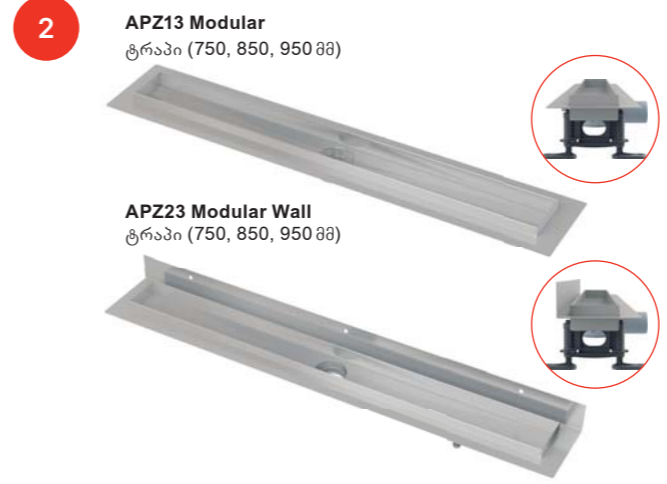

უჟანგავი ფოლადის ტრაპები APZ13 Modular, APZ23 Modular Wall

საშხაპე ტრაპების **APZ13 Modular, APZ23 Modular Wall** კონფიგურაცია