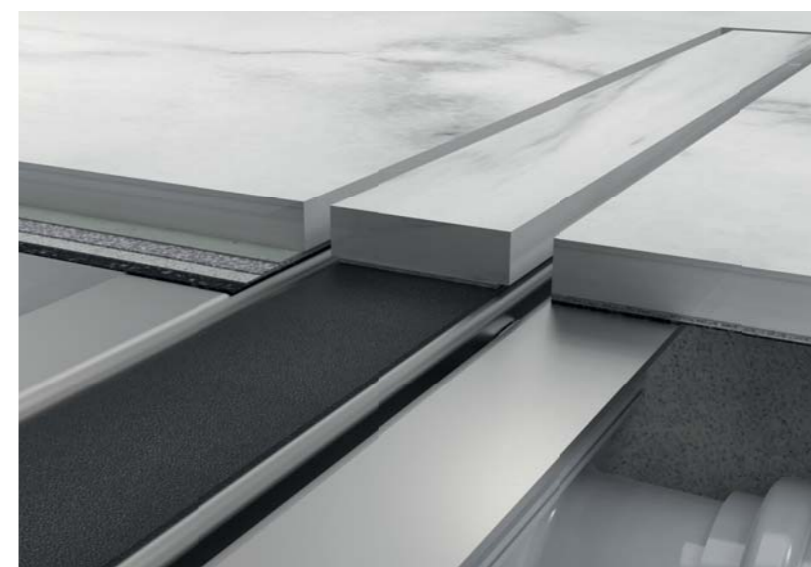

სუფთა დიზაინური ხაზები

მიგვაჩნია, რომ დიდი გამოგონებები არ არის
აუცილებელი იყოს პომპეზური. ყველაფერი
დახვეწილი და რთული რჩება ფარული, მაგრამ
რაც ჩანს, მარტივი და ლამაზია. ბაღე ფილების
ჩასამაგრებლით გენიალურია თავისი სიმარტივით.

ატიპიური სიგრძის შესაძლებლობა

ზომა 2200 მმ-მდე ერთ მხარეს.

ყველაფერი ერთ შეფუთვაში