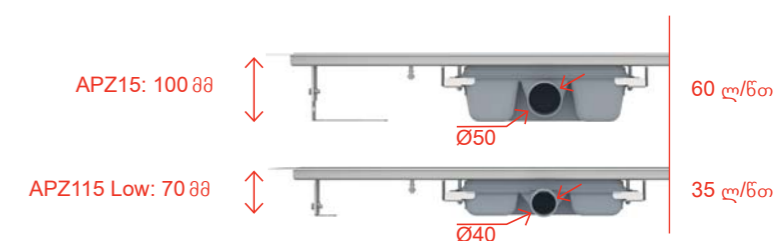

იატაკის ფილის შეუზღუდავი სიმაღლე

ტრაპზე ლარისა და ბარიერის
არქონის გამო, თქვენ შეუზღუდავი
არ ხართ იატაკის ფილების არჩევაში.
შეგიძლიათ გამოიყენოთ ნებისმიერი
სიმაღლის ზედაპირი ულტრა თხელი
მსხვილი ფორმატის ფილებიდან,
მასიური ბუნებრივი ქვის ფილებიდან.