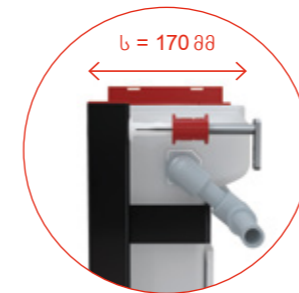

არჩევანის შესაძლებლობა

ზედა მხრიდან მართვა ელევანტურად
ავგარებს პრობლემას დაფარული
ჩასაშენებელი სისტემებით
ინსტალაციის დაბალი სიმაღლით,
როდესაც უნიტაზის სახურავს ღია
მდგომარეობაში შეუძლია დაფაროს
მართვის ლილაკი. მოდულები AM118
და AM119 ხელმისაწვდომია ორ
სამონტაჟო სიმაღლეზე – 850 მმ.
ჩვენ გთავაზობთ კედელში ჩაშენების
ვარიანტს AM119 და თაბაშირ-
მულაოში მშრალ მონტაჟს AM118.

მართვის ლილაკებთან 100%-იანი თავსებადობა

დაფარული ჩასაშენებელი სისტემები
მართვით ზემოდან ან წინიდან
სრულად შეესაბამება Alca-ს ყველა
მართვის ლილაკს. ორმაგი ჩარეცხვის
სისტემა საშუალებას გაძლევთ
ინდივიდუალურად დაარეგულიროთ
წყლის მოცულობა მცირე და დიდი
ზომის ჩარეცხვის დროს, მათ შორის
ECOLOGY ვარიანტის ჩათვლით,
ეკონომიური ჩარეცხვისთვის 2/4 ლ.
თქვენ უფრო მეტად დააფასებთ
თხელი პროფილის ჰორიზონტალურად
განთავსებულ მართვის ლილაკებს
FLAT, THIN, LINKA ან DOT.DOT.

სივრცის დაზოგვის გადაწყვეტა

წყლის გვერდითა კავშირის და
ახალი ფორმის ავზის წყალობით,
ჩვენმა კონსტრუქტორებმა შეძლეს
დაფარული ჩასაშენებელი სისტემის
მონტაჟის მინიმალური სიღრმის
მიღება 170 მმ. წყლის ხაზთან
დაკავშირება რაიმე დამატებითი
სამშენებლო სამუშაოების გარეშე.