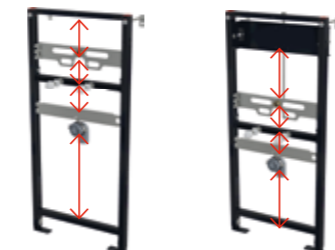

A107/1120 პისუარის სამონტაჟო ჩარჩო
A107S/1120 სენსორული პისუარისთვის განკუთვნილი სამონტაჟო ჩარჩო