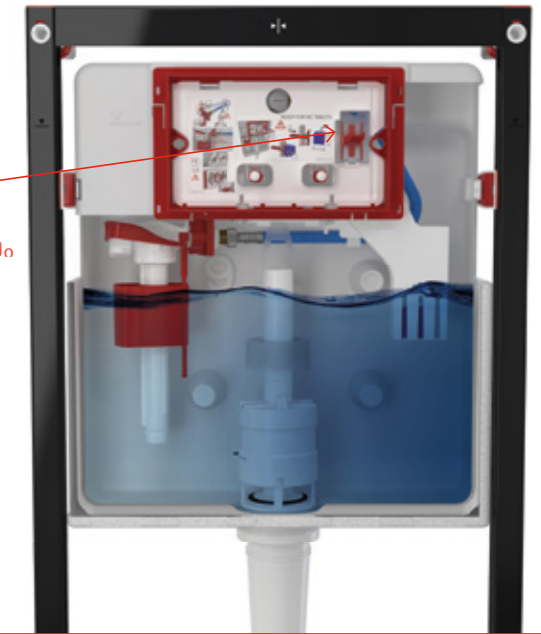

შედის ინსტალაციის სისტემაში ან შესაძლებელია ცალკე მინოდება

კედელზე კედლის სამონტაჟო სისტემებისთვის ჩვენ გთავაზობთ შესაძლებლობას შეიძინოთ დამატებითი ტუალეტის ტაბლეტის დისპენსერი, როგორც აქსესუარი კოდით P169.

ტუალეტის
ტაბლეტის
დისპენსერი
შედის ავზის
შემადგენლობაში

P169
ტუალეტის ტაბლეტის დისპენსერი

ძველ სამონტაჟო სისტემებში
ინსტალაციისთვის დამატებითი
შეძენის შესაძლებლობა