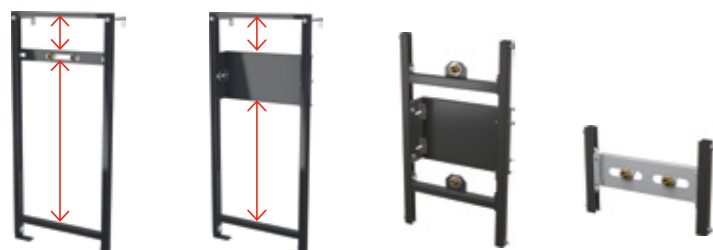

ს = სამონტაჟო სიღრმე

სამონტაჟო ჩარჩოები

ნიჟარების და ონკანებისთვის

A104/1120 ნიჟარის სამონტაჟო ჩარჩო
A104/850 ნიჟარისთვის განკუთვნილი სამონტაჟო ჩარჩო
A104A/1120 ნიჟარის და შემრევის სამონტაჟო ჩარჩო
A104AVS/1120 ნიჟარის და შემრევის სამონტაჟო ჩარჩო, ინტეგრირებული სიფონით