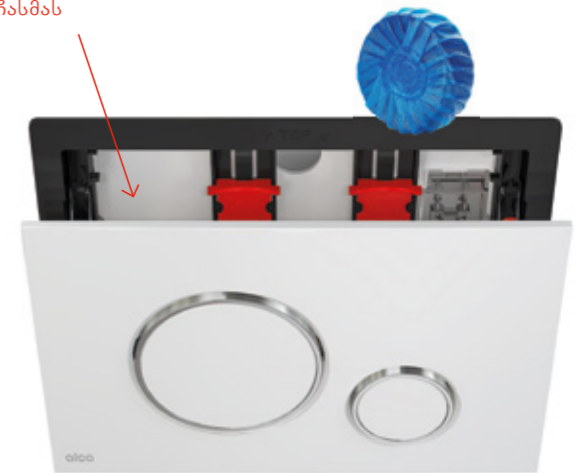

ტუალეტის აბების დისპენსერი აუმჯობესებს ტუალეტის ჰიგიენას

ჰიგიენა ბოლო პერიოდში აბსოლუტურად პრინციპული თემა გახდა ჩვენს საზოგადოებაში. ჩვენ ყველამ უნდა ვეცადოთ ვიცხოვროთ პასუხისმგებლობით და დავიცვათ საკუთარი თავი და ჩვენი ახლობლები. სწორედ ამიტომ გადაწყვიტეთ, რომ Alca-ს თითოეულ სრულყოფილ სისტემას, რომელსაც ჩვენთან შეარჩევთ, მასში შევა უნიტაზისთვის უფასო დოზატორი კაფსულა.

გადაწყვეტა განკუთვნილია ყველა სახის ტუალეტის თასის ტაბლეტებისთვის და მისი გამოყენება შესაძლებელია უკვე ჩასაშენებელ დანადგარებზე. **ლილაკის გადმოსანევი მექანიზმის წყალობით, ტაბლეტების ინსტალაცია ძალიან მარტივია.** სასიამოვნო სიახლე - ბონუსი, რომელსაც ყველა იმსახურებს და არ უნდა იყოს მხოლოდ ვინმესთვის დამატებითი გადასახადი საჭირო.

ლილაკის გადმოსანევი მექანიზმი აადვილებს აბების ჩასმას