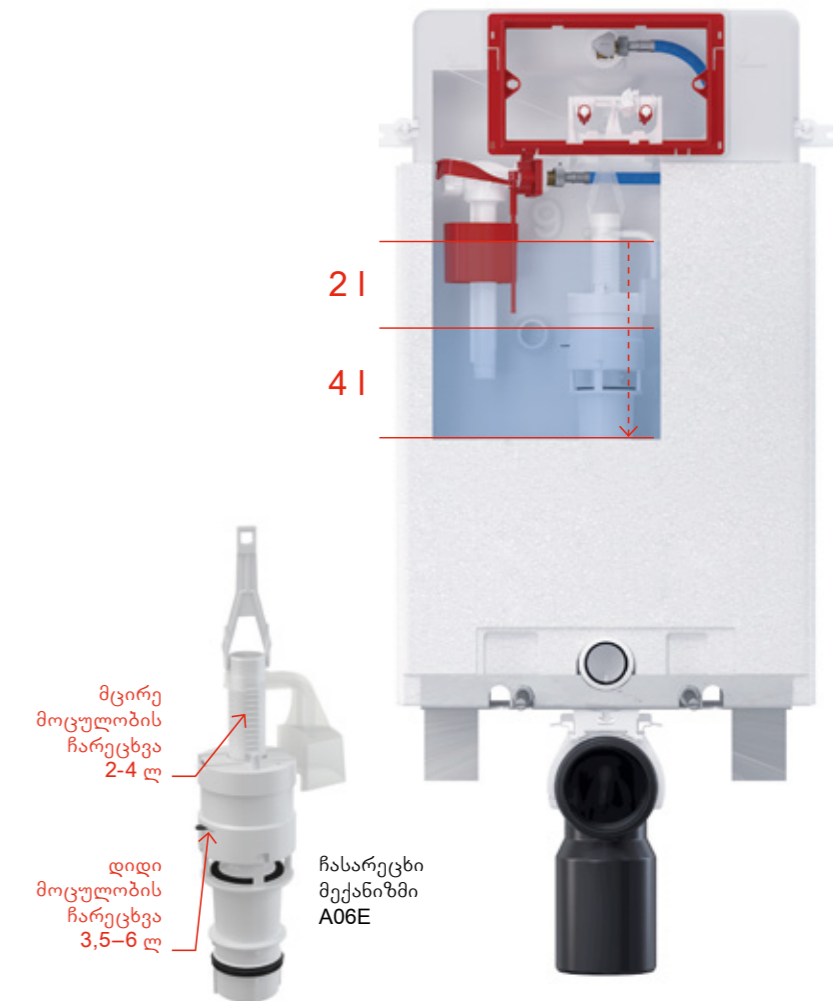

ახალი შემვსები მექანიზმი ზრდის გამოყენების ხანგრძლივობას და ზოგავს წყალს

წყალი მოიაზრება, როგორც მომავლის ოქრო. ამიტომ, რა თქმა უნდა, თქვენ უნდა მოეპყრათ მას ზომიერად და ფრთხილად. ჩვენი ახალი შემვსები მექანიზმები არა მხოლოდ ძალიან სწრაფად მუშაობს და არ განუხვებთ ზედმეტი ხმაურით, არამედ ისინი გამოირჩევიან სიზუსტით, რომლითაც ისინი დოზირებენ ჩარეცხვისთვის საჭირო წყლის ოდენობას. ამრიგად, ისინი ხელს უწყობენ მის დაზოგვას.