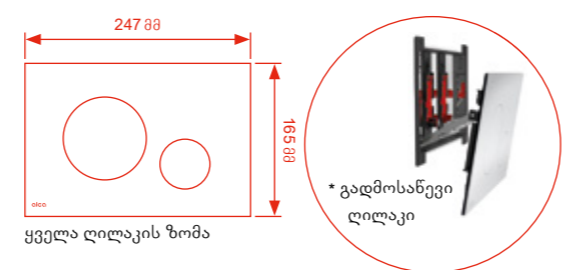

FLAT ALUNOX (ალუმინი) / **FLAT INOX** (უფანგავი ფოლადი)

RAY Alunox-მატი *	MOON Alunox-მატი *	TURN Alunox-მატი *	FUN Alunox-მატი *
AIR Alunox-მატი *	FUN-WHITE უფანგავი ფოლადი, თეთრი პრიალა *	MOON-WHITE უფანგავი ფოლადი, თეთრი პრიალა *	TURN-WHITE უფანგავი ფოლადი, თეთრი პრიალა *
FUN-BLACK შავი-მატი *	MOON-BLACK შავი-მატი *	TURN-BLACK შავი-მატი *	
FUN-BRASS თითბერი *	MOON-BRASS თითბერი *	TURN-BRASS თითბერი *	
FUN-ANTIC ბრინჯაო-ანტიკი *	AIR LIGHT Alunox-მატი		

AIR LIGHT
(ალუმინი განათებით)

FLAT GLASS
(მინა)

RAY-GL1200 მინა-თეთრი *	RAY-GL1204 მინა-შავი *

INDIVIDUAL

FUN-G-B GOLD-დამუშავებული ზედაპირი *	FUN-RG-B RED-GOLD-დამუშავებული ზედაპირი *	FUN-N-B NICKEL-დამუშავებული ზედაპირი *	FUN-GM-B GUN METAL-დამუშავებული ზედაპირი *
FUN-G-P GOLD-პრიალა *	FUN-RG-P RED GOLD-პრიალა *	FUN-N-P NICKEL-პრიალა *	FUN-GM-P GUN METAL-პრიალა *

უკონტაქტო (მინა)

NIGHT LIGHT-1 მინა-შავი	NIGHT LIGHT-2 მინა-შავი	NIGHT LIGHT-3 მინა-შავი
NIGHT LIGHT-1-SLIM მინა-შავი	NIGHT LIGHT-2-SLIM მინა-შავი	NIGHT LIGHT-3-SLIM მინა-შავი

LINKA

M1876 თეთრი-მატი *	M1876-1 თეთრი-მატი/ქრომი-პრიალა *	M1878 შავი-მატი *	M1878-7 შავი-მატი/ოქროსფერი-მატი *

DOT.DOT.

M1976 თეთრი-მატი *	M1976-2 თეთრი-მატი/ქრომი-მატი *	M1978 შავი-მატი *	M1978-7 შავი-მატი/ოქროსფერი-მატი *

THIN (სისქე 5 მმ)

M57-G-M GOLD-მატი *	M57-RG-M RED GOLD-მატი *	M57-N-M NICKEL-მატი *	M57-GM-M GUN METAL-მატი *

M570 თეთრი-პრიალა *	M571 ქრომი-პრიალა *	M572 ქრომი-მატი *	M578 შავი-მატი *	M575 ოქროსფერი-პრიალა *
M576 თეთრი-მატი *	M670 თეთრი-პრიალა *	M671 ქრომი-პრიალა *	M672 ქრომი-მატი *	M678 შავი-მატი *
M676 თეთრი-მატი *	M677 თეთრი-პრიალა/ქრომი-პრიალა *	M677 ქრომი-მატი/ქრომი-პრიალა *	M677 თეთრი-პრიალა/ოქროსფერი-პრიალა *	M675 ოქროსფერი-პრიალა *
M770 თეთრი-პრიალა/ქრომი-პრიალა *	M771 ქრომი-პრიალა/ქრომი-მატი *	M775 თეთრი-პრიალა/ოქროსფერი-პრიალა *	M778 შავი-მარი/ქრომი-პრიალა *	M778-5 შავი-მარი/ოქროსფერი-პრიალა *
M776 თეთრი-მატი/ქრომი-პრიალა *				

საბაზისო

M70 თეთრი-პრიალა	M71 ქრომი პრიალა	M72 ქრომი მატი	M73 ქრომი პრიალა/მატი	M75 ოქროსფერი-პრიალა
M270 თეთრი-პრიალა	M271 ქრომი პრიალა	M272 ქრომი მატი	M278 შავი-მატი	M275 ოქროსფერი-პრიალა