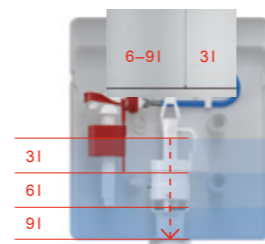

ორმაგი ჩარეცხვა

ორმაგი ჩარეცხვა 3/6 ლ ჰიგიენური სარეზერვო საშუალებით: წყლის მოცულობა ავზში: 9 ლ
მცირე ჩარეცხვა: 3 ლ
დიდი ჩარეცხვა: 6 ლ
ჰიგიენური რეზერვი: 3 ლ
უნიტაზის დიდი ჩარეცხვის შემდეგ, ავზში კიდევ წყლის სამლიტრიანი რეზერვი რჩება, საჭიროების შემთხვევაში, დამატებითი გადინებისთვის.