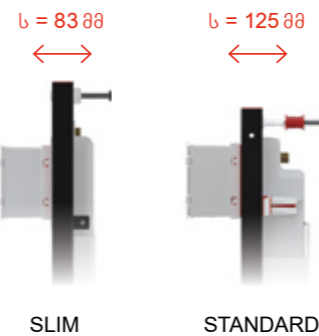

სივრცის დაზოგვა

AM1101/1200 SÁDROMODUL SLIM + FUN-N-B

კედელზე სამონტაჟო სისტემა მშრალი მონტაჟისთვის (თაბაშირ მუყაოში) FLAT FUN დამუშავებული ზედაპირი

დაფარული ჩასაშენებელი სისტემების ვარიანტები Slim

AM1112 Basicmodul Slim
AM1115/1000 Renovmodul Slim
AM1101/1200 Sádromodul Slim

→ იხ. გვ. 45

15 წლიანი გარანტია

სრულყოფილი გადაწყვეტა, მონტაჟის შემცირებული სიღრმე

გამოყენება ყველა სანტიმეტრით

Alca Slim ინსტალაციის სისტემები სპეციალური გამოსავალია მცირე ზომის ადგილებისთვის, სადაც დაზოგილია თითოეული სანტიმეტრი. განკუთვნილია 150 მმ-ზე ნაკლები სისქის კედლებისა და პატარა სააბაზანო ოთახებში მონტაჟისთვის.